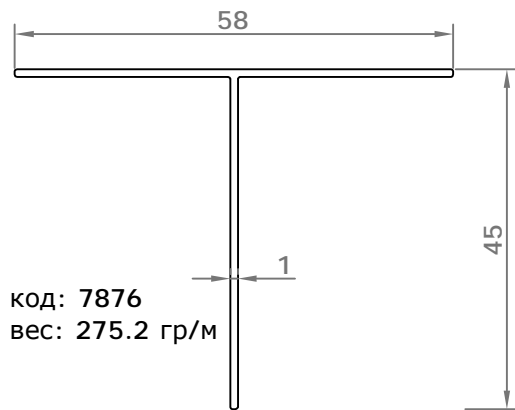

# стандартные профили

Код профиля: 3500  
вес профиля: 293,5 гр/мп

Код профиля: 3501  
вес профиля: 329,8 гр/мп

Код профиля: 3502  
вес профиля: 247,28 гр/мп

Код профиля: 3503  
вес профиля: 140,87 гр/мп

Код профиля: 3504  
вес профиля: 141,56 гр/мп

Код профиля: 3505  
вес профиля: 563,91 гр/мп

Код профиля: 3506  
вес профиля: 91,19 гр/мп

# стандартные профили

код: 3295  
вес: 316.0 гр/м

код: 3293  
вес: 197.0 гр/м

код: 3294  
вес: 200.0 гр/м

код: 3289  
вес: 263.0 гр/м

код: 2207  
вес: 769,0 гр/м

код: 8818  
вес: 261 гр/м

код: 8819  
вес: 1 703 гр/м

# стандартные профили

код: 3290  
вес: 233.0 гр/м

код: 3286  
вес: 170.0 гр/м

код: 3291  
вес: 138.0 гр/м

код: 3287  
вес: 122.0 гр/м

код: 3292  
вес: 110.0 гр/м

код: 3288  
вес: 122.0 гр/м

код: 8570  
вес: 495.0 гр/м