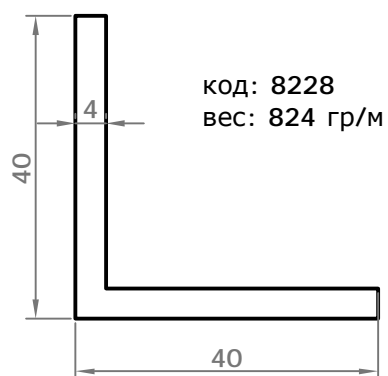

стандартные профили