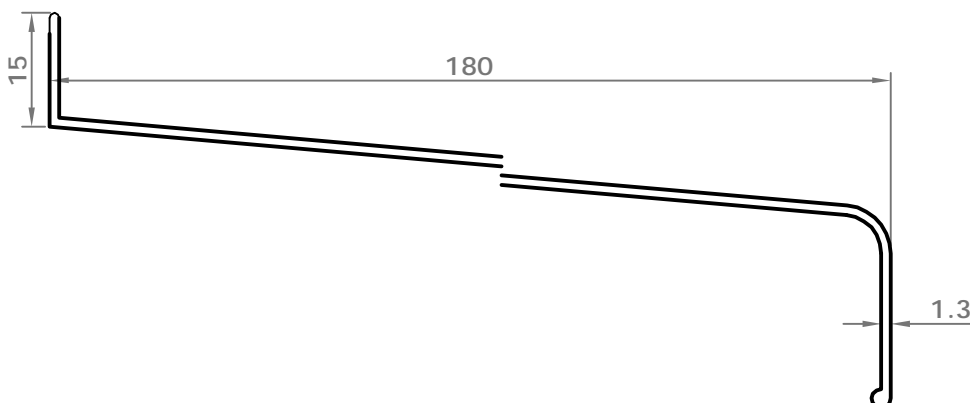

# стандартные профили

профиль порога  
для ПВХ дверей  
код: 1001  
вес: 1643,4 гр/м

подоконник  
наружный  
код: 7754  
вес: 575 гр/м

подоконник  
наружный  
код: 7756  
вес: 643 гр/м

подоконник  
наружный  
код: 7755  
вес: 746 гр/м

# стандартные профили

порог дверной  
код: 2051  
вес: 531,0 гр/м

код: 8251  
вес: 159.0 гр/м

код: 1000  
вес: 330.0 гр/м

код: 0055  
вес: 109.2 гр/м

код: 3296  
вес: 720.0 гр/м

ОТЛИВ  
код: 4328  
вес: 227,0 гр/м