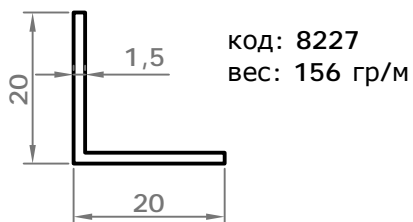

стандартные профили