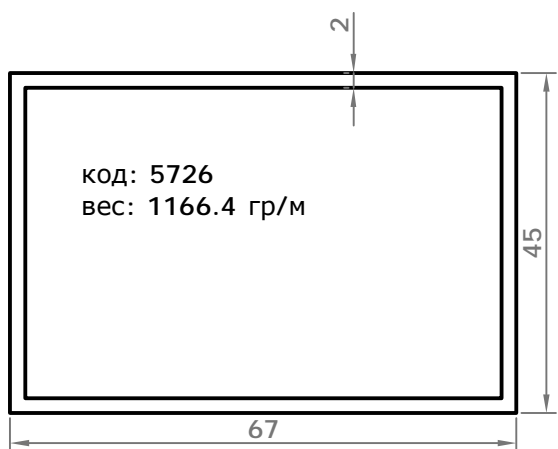

стандартные профили

ПМС
код: 3325
вес: 257.6 гр/м

ПМС
код: 3324
вес: 193.3 гр/м

ПМС
код: 3356
вес: 158.0 гр/м