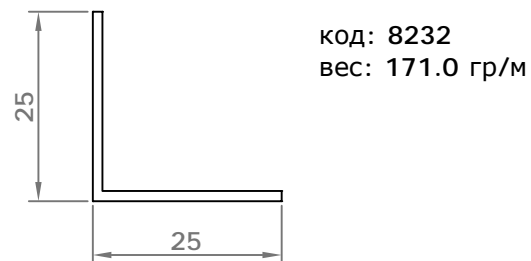

стандартные профили