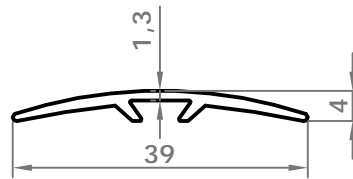

# стандартные профили

код: 3295  
вес: 316.0 гр/м

код: 3293  
вес: 197.0 гр/м

код: 3294  
вес: 200.0 гр/м

код: 3289  
вес: 263.0 гр/м

код: 2207  
вес: 769,0 гр/м

код: 8818  
вес: 261 гр/м

код: 8819  
вес: 1 703 гр/м

# стандартные профили

код: 3290  
вес: 233.0 гр/м

код: 3286  
вес: 170.0 гр/м

код: 3291  
вес: 138.0 гр/м

код: 3287  
вес: 122.0 гр/м

код: 3292  
вес: 110.0 гр/м

код: 3288  
вес: 122.0 гр/м

код: 8570  
вес: 495.0 гр/м