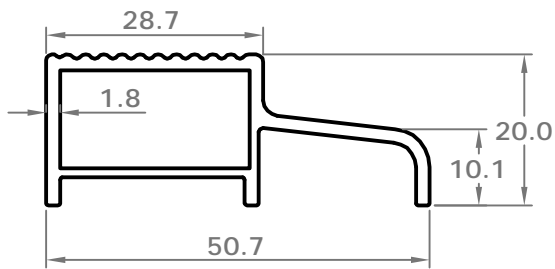

# стандартные профили

профиль порога  
для ПВХ дверей  
код: 1001  
вес: 1643,4 гр/м

подоконник  
наружный  
код: 7754  
вес: 575 гр/м

подоконник  
наружный  
код: 7756  
вес: 643 гр/м

подоконник  
наружный  
код: 7755  
вес: 746 гр/м

# стандартные профили

порог дверной  
код: 2051  
вес: 531,0 гр/м

код: 8251  
вес: 159.0 гр/м

код: 1000  
вес: 330.0 гр/м

код: 0055  
вес: 109.2 гр/м

код: 3296  
вес: 720.0 гр/м

ОТЛИВ  
код: 4328  
вес: 227,0 гр/м