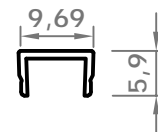

# стандартные профили

код: 3295  
вес: 316.0 гр/м

код: 3293  
вес: 197.0 гр/м

код: 3294  
вес: 200.0 гр/м

код: 3289  
вес: 263.0 гр/м

код: 2207  
вес: 769,0 гр/м

код: 8818  
вес: 261 гр/м

код: 8819  
вес: 1 703 гр/м

# стандартные профили

код: 3290  
вес: 233.0 гр/м

код: 3286  
вес: 170.0 гр/м

код: 3291  
вес: 138.0 гр/м

код: 3287  
вес: 122.0 гр/м

код: 3292  
вес: 110.0 гр/м

код: 3288  
вес: 122.0 гр/м

код: 8570  
вес: 495.0 гр/м