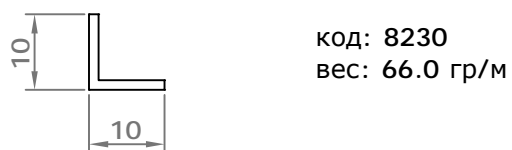

стандартные профили