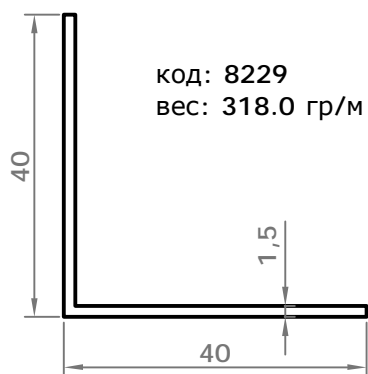

стандартные профили