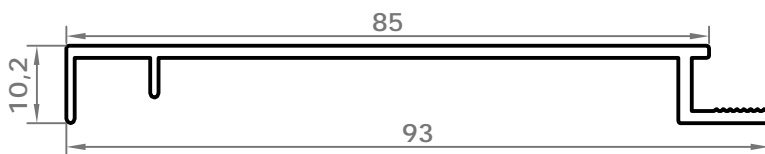

# стандартные профили

код: 3290  
вес: 233.0 гр/м

код: 3286  
вес: 170.0 гр/м

код: 3291  
вес: 138.0 гр/м

код: 3287  
вес: 122.0 гр/м

код: 3292  
вес: 110.0 гр/м

код: 3288  
вес: 122.0 гр/м

код: 8570  
вес: 495.0 гр/м