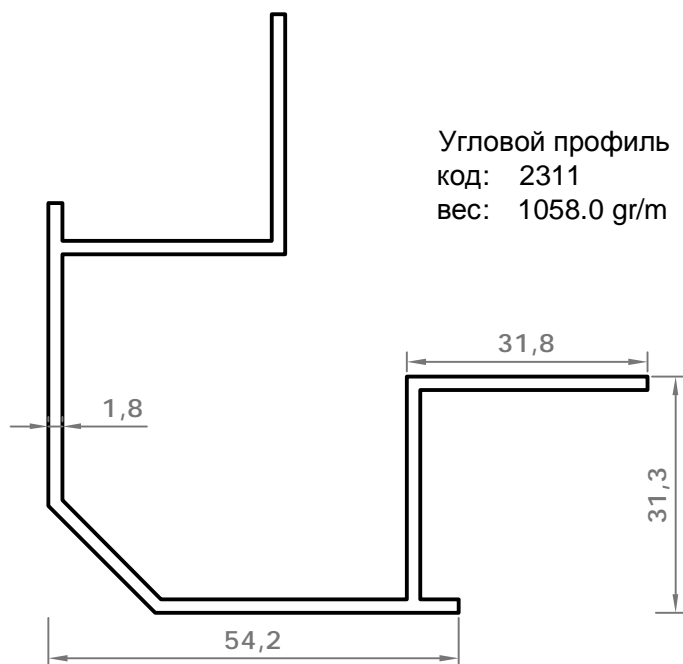

# стандартные профили

код: 3295  
вес: 316.0 гр/м

код: 3293  
вес: 197.0 гр/м

код: 3294  
вес: 200.0 гр/м

код: 3289  
вес: 263.0 гр/м

код: 2207  
вес: 769,0 гр/м

код: 8818  
вес: 261 гр/м

код: 8819  
вес: 1 703 гр/м

# стандартные профили

код: 3290  
вес: 233.0 гр/м

код: 3286  
вес: 170.0 гр/м

код: 3291  
вес: 138.0 гр/м

код: 3287  
вес: 122.0 гр/м

код: 3292  
вес: 110.0 гр/м

код: 3288  
вес: 122.0 гр/м

код: 8570  
вес: 495.0 гр/м

код: 8571  
вес: 50.0 гр/м

код: 8785  
вес: 1 533.5 гр/м

код: 8569  
вес: 135.0 гр/м

# стандартные профили

наличник удлинитель  
код: 2310  
вес: 1109,0 гр/м