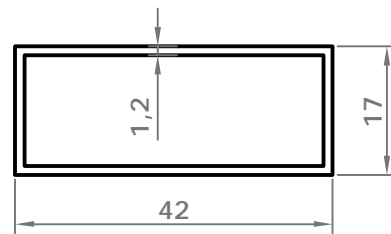

стандартные профили