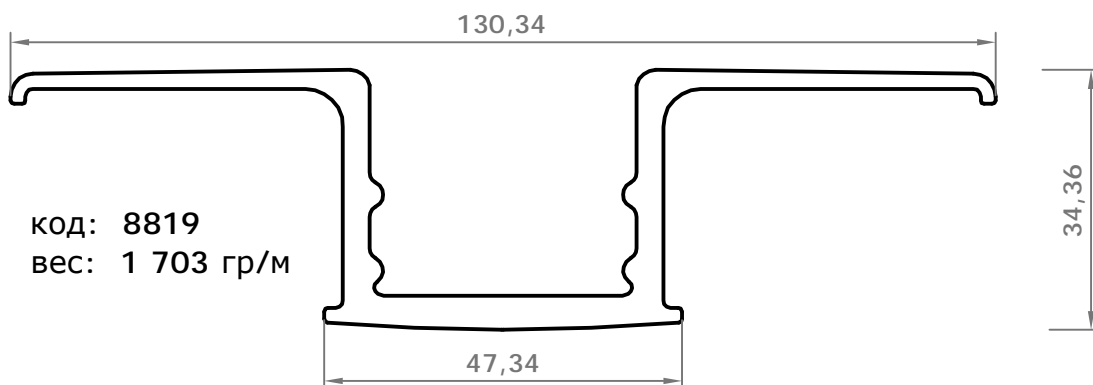

# стандартные профили

код: 3295  
вес: 316.0 гр/м

код: 3293  
вес: 197.0 гр/м

код: 3294  
вес: 200.0 гр/м

код: 3289  
вес: 263.0 гр/м

код: 2207  
вес: 769,0 гр/м

код: 8818  
вес: 261 гр/м

код: 8819  
вес: 1 703 гр/м

# стандартные профили

код: 3290  
вес: 233.0 гр/м

код: 3286  
вес: 170.0 гр/м

код: 3291  
вес: 138.0 гр/м

код: 3287  
вес: 122.0 гр/м

код: 3292  
вес: 110.0 гр/м

код: 3288  
вес: 122.0 гр/м

код: 8570  
вес: 495.0 гр/м