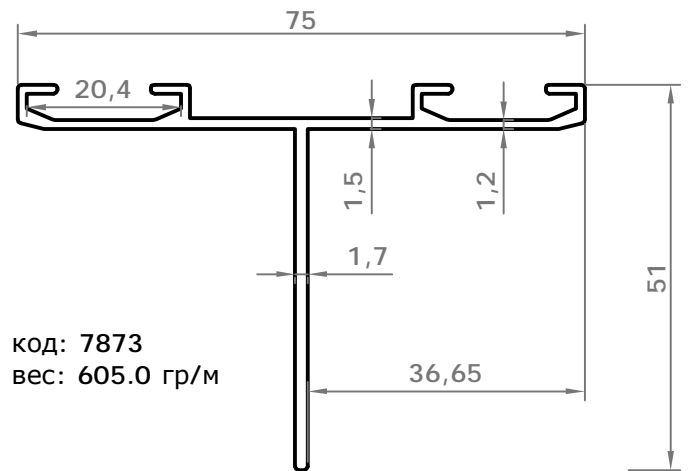

# стандартные профили

Код профиля: 3500  
вес профиля: 293,5 гр/мп

Код профиля: 3501  
вес профиля: 329,8 гр/мп

Код профиля: 3502  
вес профиля: 247,28 гр/мп

Код профиля: 3503  
вес профиля: 140,87 гр/мп

Код профиля: 3504  
вес профиля: 141,56 гр/мп

Код профиля: 3505  
вес профиля: 563,91 гр/мп

Код профиля: 3506  
вес профиля: 91,19 гр/мп

# стандартные профили

код: 3295  
вес: 316.0 гр/м

код: 3293  
вес: 197.0 гр/м

код: 3294  
вес: 200.0 гр/м

код: 3289  
вес: 263.0 гр/м

код: 2207  
вес: 769,0 гр/м

код: 8818  
вес: 261 гр/м

код: 8819  
вес: 1 703 гр/м

# стандартные профили

код: 3290  
вес: 233.0 гр/м

код: 3286  
вес: 170.0 гр/м

код: 3291  
вес: 138.0 гр/м

код: 3287  
вес: 122.0 гр/м

код: 3292  
вес: 110.0 гр/м

код: 3288  
вес: 122.0 гр/м

код: 8570  
вес: 495.0 гр/м