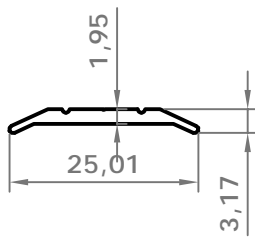

# стандартные профили

код: 3295  
вес: 316.0 гр/м

код: 3293  
вес: 197.0 гр/м

код: 3294  
вес: 200.0 гр/м

код: 3289  
вес: 263.0 гр/м

код: 2207  
вес: 769,0 гр/м

код: 8818  
вес: 261 гр/м

код: 8819  
вес: 1 703 гр/м

# стандартные профили

код: 3290  
вес: 233.0 гр/м

код: 3286  
вес: 170.0 гр/м

код: 3291  
вес: 138.0 гр/м

код: 3287  
вес: 122.0 гр/м

код: 3292  
вес: 110.0 гр/м

код: 3288  
вес: 122.0 гр/м

код: 8570  
вес: 495.0 гр/м