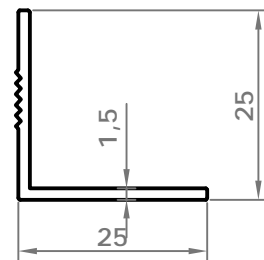

код: 3293
вес: 197.0 гр/м