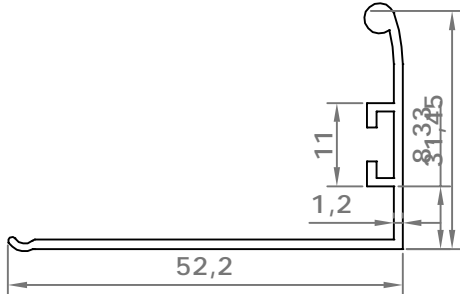

# стандартные профили

Код профиля: 3500  
вес профиля: 293,5 гр/мп

Код профиля: 3501  
вес профиля: 329,8 гр/мп

Код профиля: 3502  
вес профиля: 247,28 гр/мп

Код профиля: 3503  
вес профиля: 140,87 гр/мп

Код профиля: 3504  
вес профиля: 141,56 гр/мп

Код профиля: 3505  
вес профиля: 563,91 гр/мп

Код профиля: 3506  
вес профиля: 91,19 гр/мп