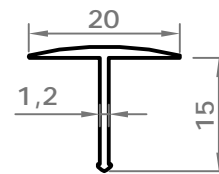

# стандартные профили

профиль порога  
для ПВХ дверей  
код: 1001  
вес: 1643,4 гр/м

подоконник  
наружный  
код: 7754  
вес: 575 гр/м

подоконник  
наружный  
код: 7756  
вес: 643 гр/м

подоконник  
наружный  
код: 7755  
вес: 746 гр/м

# стандартные профили

порог дверной  
код: 2051  
вес: 531,0 гр/м

код: 8251  
вес: 159.0 гр/м

код: 1000  
вес: 330.0 гр/м

код: 0055  
вес: 109.2 гр/м

код: 3296  
вес: 720.0 гр/м

ОТЛИВ  
код: 4328  
вес: 227,0 гр/м