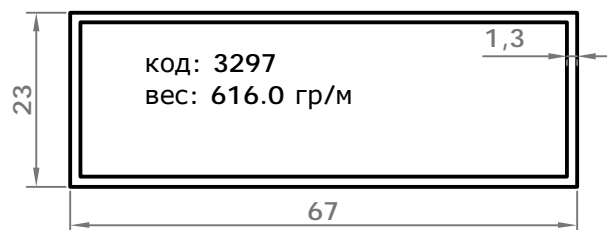

стандартные профили

ПМС
код: 3325
вес: 257.6 гр/м

ПМС
код: 3324
вес: 193.3 гр/м

ПМС
код: 3356
вес: 158.0 гр/м