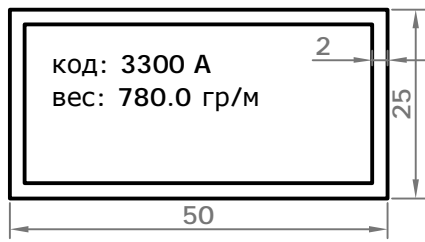

стандартные профили