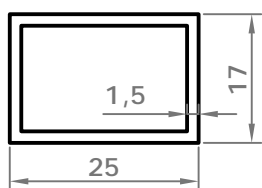

стандартные профили