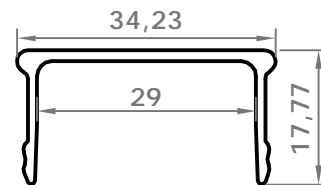

# стандартные профили

код: 3295  
вес: 316.0 гр/м

код: 3293  
вес: 197.0 гр/м

код: 3294  
вес: 200.0 гр/м

код: 3289  
вес: 263.0 гр/м

код: 2207  
вес: 769,0 гр/м

код: 8818  
вес: 261 гр/м

код: 8819  
вес: 1 703 гр/м

# стандартные профили

код: 3290  
вес: 233.0 гр/м

код: 3286  
вес: 170.0 гр/м

код: 3291  
вес: 138.0 гр/м

код: 3287  
вес: 122.0 гр/м

код: 3292  
вес: 110.0 гр/м

код: 3288  
вес: 122.0 гр/м

код: 8570  
вес: 495.0 гр/м