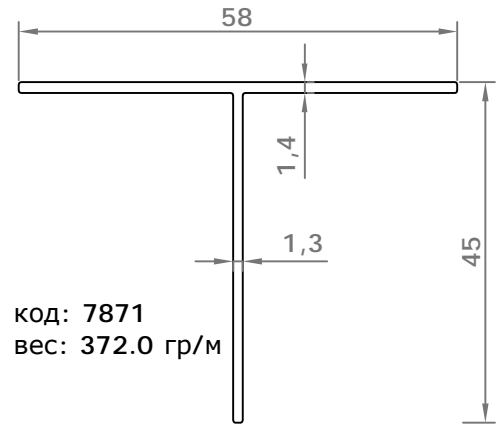

# стандартные профили

Код профиля: 3500  
вес профиля: 293,5 гр/мп

Код профиля: 3501  
вес профиля: 329,8 гр/мп

Код профиля: 3502  
вес профиля: 247,28 гр/мп

Код профиля: 3503  
вес профиля: 140,87 гр/мп

Код профиля: 3504  
вес профиля: 141,56 гр/мп

Код профиля: 3505  
вес профиля: 563,91 гр/мп

Код профиля: 3506  
вес профиля: 91,19 гр/мп

# стандартные профили

код: 3295  
вес: 316.0 гр/м

код: 3293  
вес: 197.0 гр/м

код: 3294  
вес: 200.0 гр/м

код: 3289  
вес: 263.0 гр/м

код: 2207  
вес: 769,0 гр/м

код: 8818  
вес: 261 гр/м

код: 8819  
вес: 1 703 гр/м

# стандартные профили

код: 3290  
вес: 233.0 гр/м

код: 3286  
вес: 170.0 гр/м

код: 3291  
вес: 138.0 гр/м

код: 3287  
вес: 122.0 гр/м

код: 3292  
вес: 110.0 гр/м

код: 3288  
вес: 122.0 гр/м

код: 8570  
вес: 495.0 гр/м