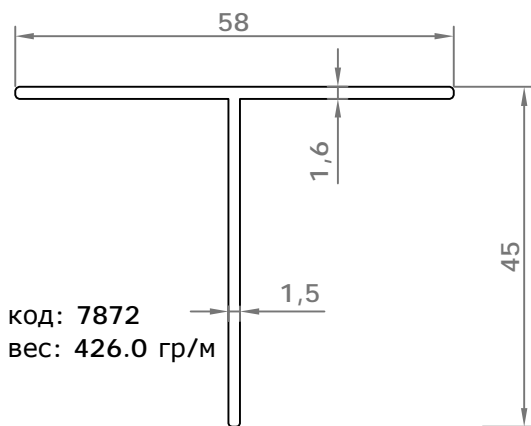

# стандартные профили

Код профиля: 3500  
вес профиля: 293,5 гр/мп

Код профиля: 3501  
вес профиля: 329,8 гр/мп

Код профиля: 3502  
вес профиля: 247,28 гр/мп

Код профиля: 3503  
вес профиля: 140,87 гр/мп

Код профиля: 3504  
вес профиля: 141,56 гр/мп

Код профиля: 3505  
вес профиля: 563,91 гр/мп

Код профиля: 3506  
вес профиля: 91,19 гр/мп

# стандартные профили

код: 3295  
вес: 316.0 гр/м

код: 3293  
вес: 197.0 гр/м

код: 3294  
вес: 200.0 гр/м

код: 3289  
вес: 263.0 гр/м

код: 2207  
вес: 769,0 гр/м

код: 8818  
вес: 261 гр/м

код: 8819  
вес: 1 703 гр/м

# стандартные профили

код: 3290  
вес: 233.0 гр/м

код: 3286  
вес: 170.0 гр/м

код: 3291  
вес: 138.0 гр/м

код: 3287  
вес: 122.0 гр/м

код: 3292  
вес: 110.0 гр/м

код: 3288  
вес: 122.0 гр/м

код: 8570  
вес: 495.0 гр/м