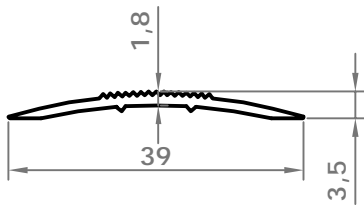

# стандартные профили

код: 3295  
вес: 316.0 гр/м

код: 3293  
вес: 197.0 гр/м

код: 3294  
вес: 200.0 гр/м

код: 3289  
вес: 263.0 гр/м

код: 2207  
вес: 769,0 гр/м

код: 8818  
вес: 261 гр/м

код: 8819  
вес: 1 703 гр/м

# стандартные профили

код: 3290  
вес: 233.0 гр/м

код: 3286  
вес: 170.0 гр/м

код: 3291  
вес: 138.0 гр/м

код: 3287  
вес: 122.0 гр/м

код: 3292  
вес: 110.0 гр/м

код: 3288  
вес: 122.0 гр/м

код: 8570  
вес: 495.0 гр/м