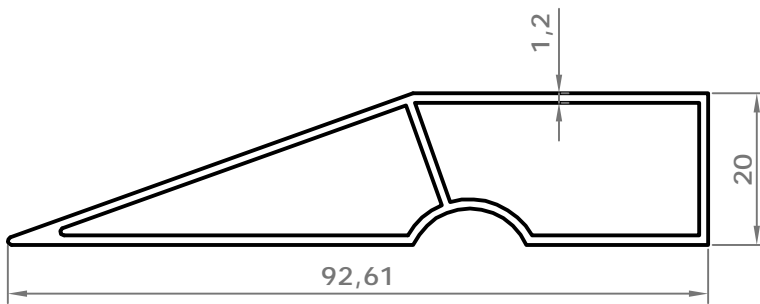

# стандартные профили

порог дверной  
код: 2051  
вес: 531,0 гр/м

код: 8251  
вес: 159.0 гр/м

код: 1000  
вес: 330.0 гр/м

код: 0055  
вес: 109.2 гр/м

код: 3296  
вес: 720.0 гр/м

ОТЛИВ  
код: 4328  
вес: 227,0 гр/м