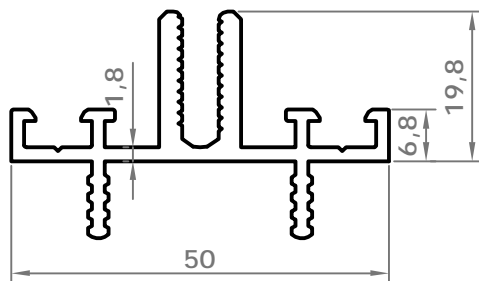

# стандартные профили

код: 3295  
вес: 316.0 гр/м

код: 3293  
вес: 197.0 гр/м

код: 3294  
вес: 200.0 гр/м

код: 3289  
вес: 263.0 гр/м

код: 2207  
вес: 769,0 гр/м

код: 8818  
вес: 261 гр/м

код: 8819  
вес: 1 703 гр/м

# стандартные профили

код: 3290  
вес: 233.0 гр/м

код: 3286  
вес: 170.0 гр/м

код: 3291  
вес: 138.0 гр/м

код: 3287  
вес: 122.0 гр/м

код: 3292  
вес: 110.0 гр/м

код: 3288  
вес: 122.0 гр/м

код: 8570  
вес: 495.0 гр/м