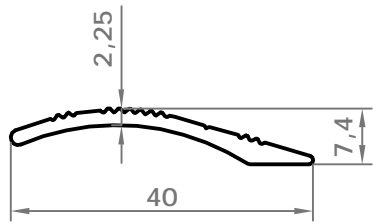

# стандартные профили

код: 3295  
вес: 316.0 гр/м

код: 3293  
вес: 197.0 гр/м

код: 3294  
вес: 200.0 гр/м

код: 3289  
вес: 263.0 гр/м

код: 2207  
вес: 769,0 гр/м

код: 8818  
вес: 261 гр/м

код: 8819  
вес: 1 703 гр/м

# стандартные профили

код: 3290  
вес: 233.0 гр/м

код: 3286  
вес: 170.0 гр/м

код: 3291  
вес: 138.0 гр/м

код: 3287  
вес: 122.0 гр/м

код: 3292  
вес: 110.0 гр/м

код: 3288  
вес: 122.0 гр/м

код: 8570  
вес: 495.0 гр/м