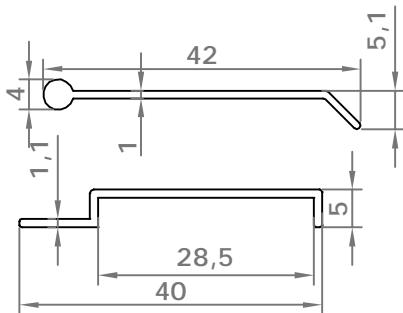

# стандартные профили

Код профиля: 3500  
вес профиля: 293,5 гр/мп

Код профиля: 3501  
вес профиля: 329,8 гр/мп

Код профиля: 3502  
вес профиля: 247,28 гр/мп

Код профиля: 3503  
вес профиля: 140,87 гр/мп

Код профиля: 3504  
вес профиля: 141,56 гр/мп

Код профиля: 3505  
вес профиля: 563,91 гр/мп

Код профиля: 3506  
вес профиля: 91,19 гр/мп