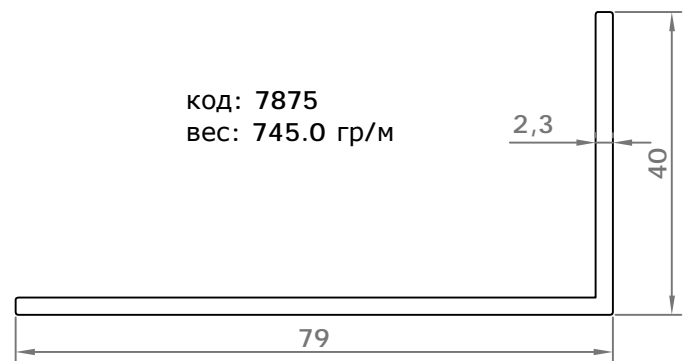

стандартные профили