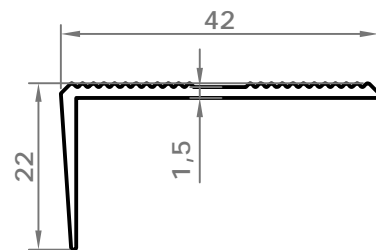

# стандартные профили

код: 3295  
вес: 316.0 гр/м

код: 3293  
вес: 197.0 гр/м

код: 3294  
вес: 200.0 гр/м

код: 3289  
вес: 263.0 гр/м

код: 2207  
вес: 769,0 гр/м

код: 8818  
вес: 261 гр/м

код: 8819  
вес: 1 703 гр/м

# стандартные профили

код: 3290  
вес: 233.0 гр/м

код: 3286  
вес: 170.0 гр/м

код: 3291  
вес: 138.0 гр/м

код: 3287  
вес: 122.0 гр/м

код: 3292  
вес: 110.0 гр/м

код: 3288  
вес: 122.0 гр/м

код: 8570  
вес: 495.0 гр/м