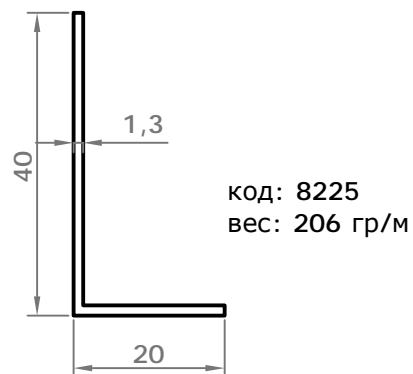

стандартные профили