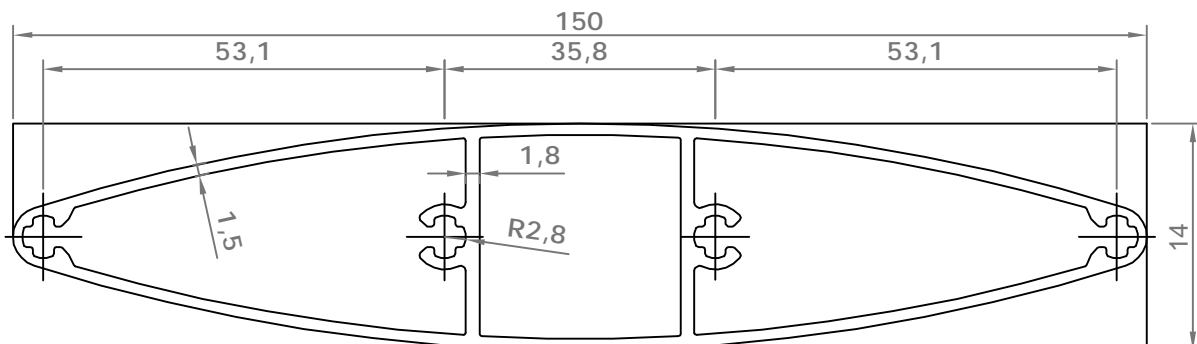

# стандартные профили

порог дверной  
код: 2051  
вес: 531,0 гр/м

код: 8251  
вес: 159.0 гр/м

код: 1000  
вес: 330.0 гр/м

код: 0055  
вес: 109.2 гр/м

код: 3296  
вес: 720.0 гр/м

ОТЛИВ  
код: 4328  
вес: 227,0 гр/м