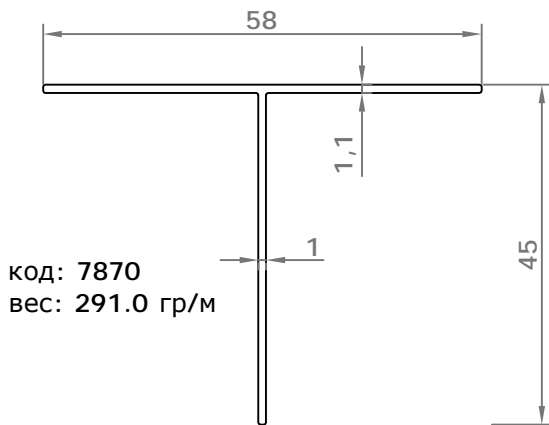

# стандартные профили

Код профиля: 3500  
вес профиля: 293,5 гр/мп

Код профиля: 3501  
вес профиля: 329,8 гр/мп

Код профиля: 3502  
вес профиля: 247,28 гр/мп

Код профиля: 3503  
вес профиля: 140,87 гр/мп

Код профиля: 3504  
вес профиля: 141,56 гр/мп

Код профиля: 3505  
вес профиля: 563,91 гр/мп

Код профиля: 3506  
вес профиля: 91,19 гр/мп

# стандартные профили

код: 3290  
вес: 233.0 гр/м

код: 3286  
вес: 170.0 гр/м

код: 3291  
вес: 138.0 гр/м

код: 3287  
вес: 122.0 гр/м

код: 3292  
вес: 110.0 гр/м

код: 3288  
вес: 122.0 гр/м

код: 8570  
вес: 495.0 гр/м