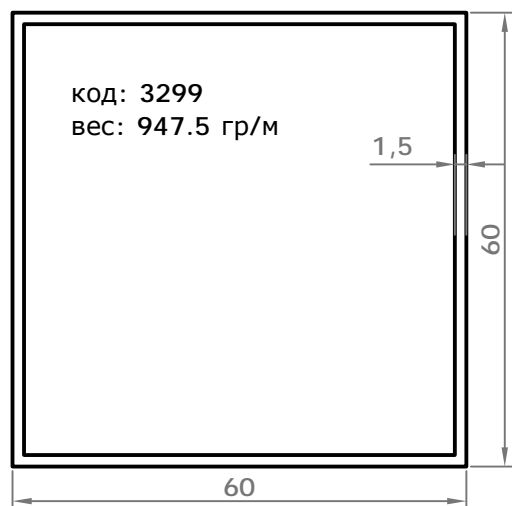

стандартные профили

ПМС
код: 3325
вес: 257.6 гр/м

ПМС
код: 3324
вес: 193.3 гр/м

ПМС
код: 3356
вес: 158.0 гр/м