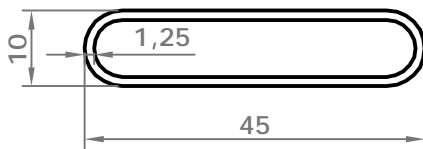

# стандартные профили

профиль порога  
для ПВХ дверей  
код: 1001  
вес: 1643,4 гр/м

подоконник  
наружный  
код: 7754  
вес: 575 гр/м

подоконник  
наружный  
код: 7756  
вес: 643 гр/м

подоконник  
наружный  
код: 7755  
вес: 746 гр/м

# стандартные профили

порог дверной  
код: 2051  
вес: 531,0 гр/м

код: 8251  
вес: 159.0 гр/м

код: 1000  
вес: 330.0 гр/м

код: 0055  
вес: 109.2 гр/м

код: 3296  
вес: 720.0 гр/м

ОТЛИВ  
код: 4328  
вес: 227,0 гр/м