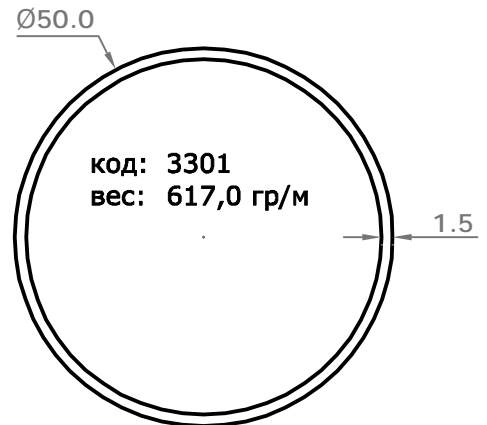

стандартные профили