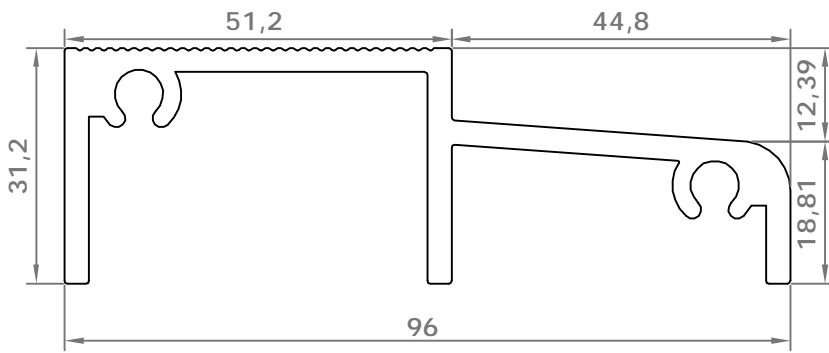

# стандартные профили

# стандартные профили

ПМС  
код: 3325  
вес: 257.6 гр/м

ПМС  
код: 3324  
вес: 193.3 гр/м

ПМС  
код: 3356  
вес: 158.0 гр/м

# стандартные профили

профиль порога  
для ПВХ дверей  
код: 1001  
вес: 1643,4 гр/м

подоконник  
наружный  
код: 7754  
вес: 575 гр/м

подоконник  
наружный  
код: 7756  
вес: 643 гр/м

подоконник  
наружный  
код: 7755  
вес: 746 гр/м

# стандартные профили

код: 3295  
вес: 316.0 гр/м

код: 3293  
вес: 197.0 гр/м

код: 3294  
вес: 200.0 гр/м

код: 3289  
вес: 263.0 гр/м

код: 2207  
вес: 769,0 гр/м

код: 8818  
вес: 261 гр/м

код: 8819  
вес: 1 703 гр/м