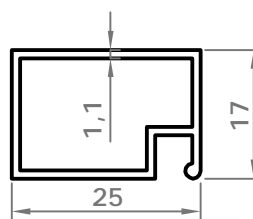

стандартные профили

ПМС
код: 3325
вес: 257.6 гр/м