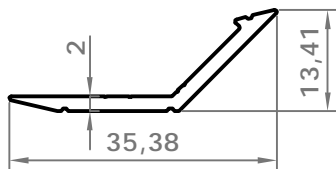

ламели жалюзи 150 мм  
код: 2900  
вес: 1672,0 гр/м

# стандартные профили

код: 3295  
вес: 316.0 гр/м

код: 3293  
вес: 197.0 гр/м

код: 3294  
вес: 200.0 гр/м

код: 3289  
вес: 263.0 гр/м

код: 2207  
вес: 769,0 гр/м

код: 8818  
вес: 261 гр/м

код: 8819  
вес: 1 703 гр/м