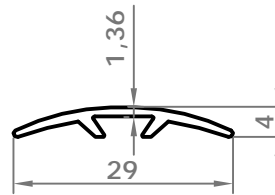

# стандартные профили

код: 3295  
вес: 316.0 гр/м

код: 3293  
вес: 197.0 гр/м

код: 3294  
вес: 200.0 гр/м

код: 3289  
вес: 263.0 гр/м

код: 2207  
вес: 769,0 гр/м

код: 8818  
вес: 261 гр/м

код: 8819  
вес: 1 703 гр/м

# стандартные профили

код: 3290  
вес: 233.0 гр/м

код: 3286  
вес: 170.0 гр/м

код: 3291  
вес: 138.0 гр/м

код: 3287  
вес: 122.0 гр/м

код: 3292  
вес: 110.0 гр/м

код: 3288  
вес: 122.0 гр/м

код: 8570  
вес: 495.0 гр/м