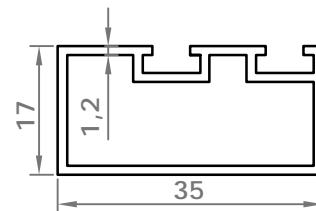

стандартные профили