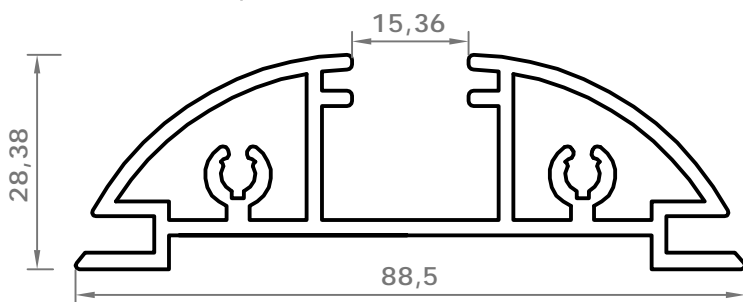

код: 8785
вес: 1 533.5 гр/м