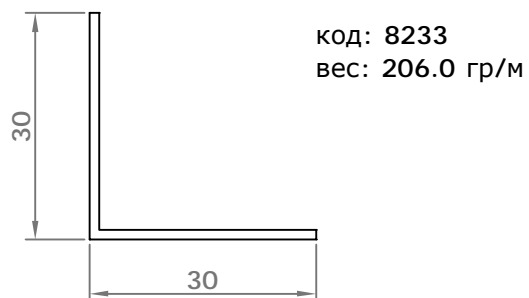

стандартные профили