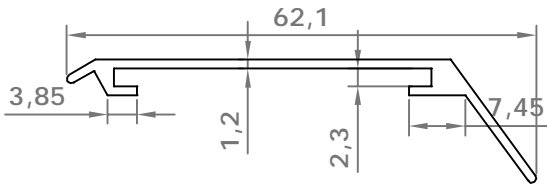

# стандартные профили

Код профиля: 3500  
вес профиля: 293,5 гр/мп

Код профиля: 3501  
вес профиля: 329,8 гр/мп

Код профиля: 3502  
вес профиля: 247,28 гр/мп

Код профиля: 3503  
вес профиля: 140,87 гр/мп

Код профиля: 3504  
вес профиля: 141,56 гр/мп

Код профиля: 3505  
вес профиля: 563,91 гр/мп

Код профиля: 3506  
вес профиля: 91,19 гр/мп

# стандартные профили

код: 3295  
вес: 316.0 гр/м

код: 3293  
вес: 197.0 гр/м

код: 3294  
вес: 200.0 гр/м

код: 3289  
вес: 263.0 гр/м

код: 2207  
вес: 769,0 гр/м

код: 8818  
вес: 261 гр/м

код: 8819  
вес: 1 703 гр/м

# стандартные профили

код: 3290  
вес: 233.0 гр/м

код: 3286  
вес: 170.0 гр/м

код: 3291  
вес: 138.0 гр/м

код: 3287  
вес: 122.0 гр/м

код: 3292  
вес: 110.0 гр/м

код: 3288  
вес: 122.0 гр/м

код: 8570  
вес: 495.0 гр/м