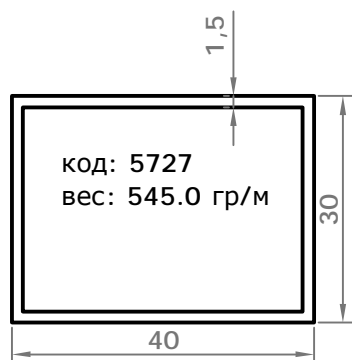

# стандартные профили

Код профиля: 3500  
вес профиля: 293,5 гр/мп

Код профиля: 3501  
вес профиля: 329,8 гр/мп

Код профиля: 3502  
вес профиля: 247,28 гр/мп

Код профиля: 3503  
вес профиля: 140,87 гр/мп

Код профиля: 3504  
вес профиля: 141,56 гр/мп

Код профиля: 3505  
вес профиля: 563,91 гр/мп

Код профиля: 3506  
вес профиля: 91,19 гр/мп

# стандартные профили

ПМС  
код: 3325  
вес: 257.6 гр/м

ПМС  
код: 3324  
вес: 193.3 гр/м

ПМС  
код: 3356  
вес: 158.0 гр/м

# стандартные профили

код: 3290  
вес: 233.0 гр/м

код: 3286  
вес: 170.0 гр/м

код: 3291  
вес: 138.0 гр/м

код: 3287  
вес: 122.0 гр/м

код: 3292  
вес: 110.0 гр/м

код: 3288  
вес: 122.0 гр/м

код: 8570  
вес: 495.0 гр/м