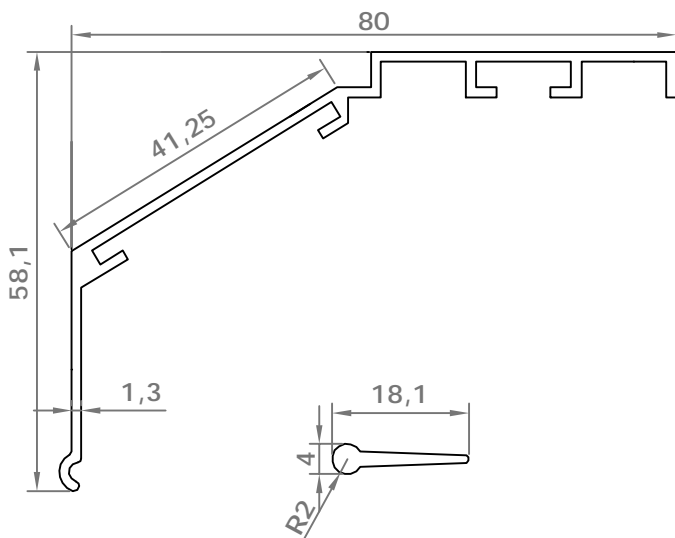

# стандартные профили

Код профиля: 3500  
вес профиля: 293,5 гр/мп

Код профиля: 3501  
вес профиля: 329,8 гр/мп

Код профиля: 3502  
вес профиля: 247,28 гр/мп

Код профиля: 3503  
вес профиля: 140,87 гр/мп

Код профиля: 3504  
вес профиля: 141,56 гр/мп

Код профиля: 3505  
вес профиля: 563,91 гр/мп

Код профиля: 3506  
вес профиля: 91,19 гр/мп