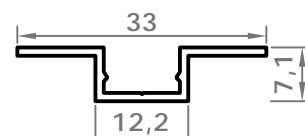

код: 8569
вес: 135.0 гр/м