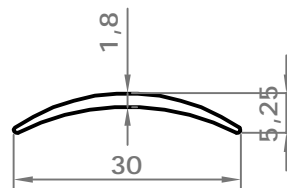

# стандартные профили

код: 3295  
вес: 316.0 гр/м

код: 3293  
вес: 197.0 гр/м

код: 3294  
вес: 200.0 гр/м

код: 3289  
вес: 263.0 гр/м

код: 2207  
вес: 769,0 гр/м

код: 8818  
вес: 261 гр/м

код: 8819  
вес: 1 703 гр/м

# стандартные профили

код: 3290  
вес: 233.0 гр/м

код: 3286  
вес: 170.0 гр/м

код: 3291  
вес: 138.0 гр/м

код: 3287  
вес: 122.0 гр/м

код: 3292  
вес: 110.0 гр/м

код: 3288  
вес: 122.0 гр/м

код: 8570  
вес: 495.0 гр/м