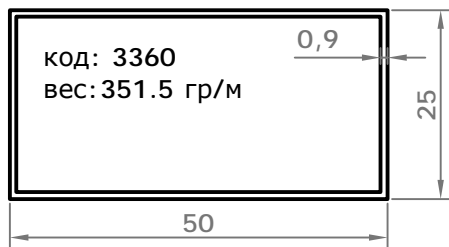

стандартные профили