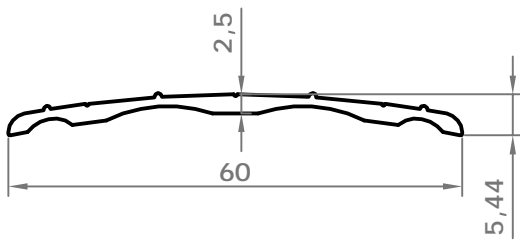

стандартные профили

код: 3295
вес: 316.0 гр/м