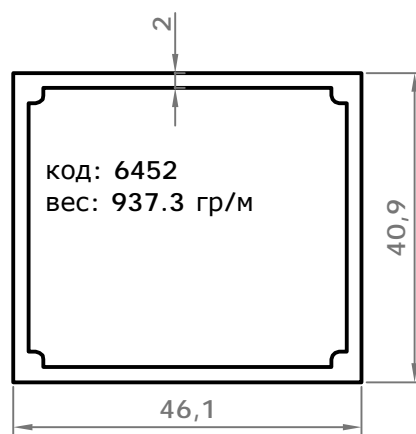

стандартные профили

ПМС
код: 3325
вес: 257.6 гр/м

ПМС
код: 3324
вес: 193.3 гр/м

ПМС
код: 3356
вес: 158.0 гр/м