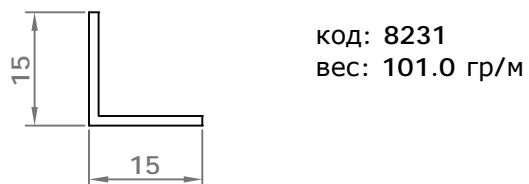

стандартные профили