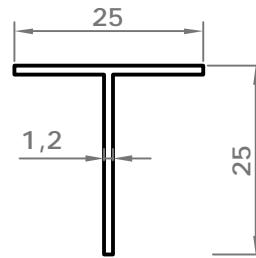

# стандартные профили

профиль порога  
для ПВХ дверей  
код: 1001  
вес: 1643,4 гр/м

подоконник  
наружный  
код: 7754  
вес: 575 гр/м

подоконник  
наружный  
код: 7756  
вес: 643 гр/м

подоконник  
наружный  
код: 7755  
вес: 746 гр/м

# стандартные профили

порог дверной  
код: 2051  
вес: 531,0 гр/м

код: 8251  
вес: 159.0 гр/м

код: 1000  
вес: 330.0 гр/м

код: 0055  
вес: 109.2 гр/м

код: 3296  
вес: 720.0 гр/м

ОТЛИВ  
код: 4328  
вес: 227,0 гр/м