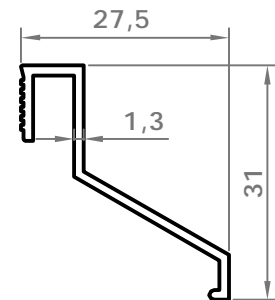

# стандартные профили

профиль порога  
для ПВХ дверей  
код: 1001  
вес: 1643,4 гр/м

подоконник  
наружный  
код: 7754  
вес: 575 гр/м

подоконник  
наружный  
код: 7756  
вес: 643 гр/м

подоконник  
наружный  
код: 7755  
вес: 746 гр/м

# стандартные профили

порог дверной  
код: 2051  
вес: 531,0 гр/м

код: 8251  
вес: 159.0 гр/м

код: 1000  
вес: 330.0 гр/м

код: 0055  
вес: 109.2 гр/м

код: 3296  
вес: 720.0 гр/м

ОТЛИВ  
код: 4328  
вес: 227,0 гр/м

# стандартные профили

код: 3295  
вес: 316.0 гр/м

код: 3293  
вес: 197.0 гр/м

код: 3294  
вес: 200.0 гр/м

код: 3289  
вес: 263.0 гр/м

код: 2207  
вес: 769,0 гр/м

код: 8818  
вес: 261 гр/м

код: 8819  
вес: 1 703 гр/м