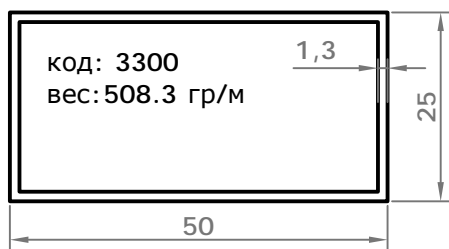

стандартные профили