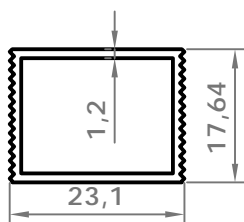

стандартные профили