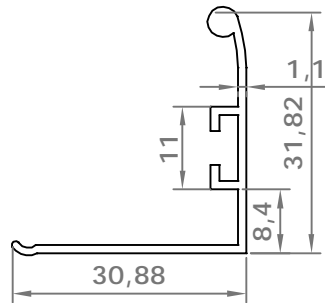

# стандартные профили

Код профиля: 3500  
вес профиля: 293,5 гр/мп

Код профиля: 3501  
вес профиля: 329,8 гр/мп

Код профиля: 3502  
вес профиля: 247,28 гр/мп

Код профиля: 3503  
вес профиля: 140,87 гр/мп

Код профиля: 3504  
вес профиля: 141,56 гр/мп

Код профиля: 3505  
вес профиля: 563,91 гр/мп

Код профиля: 3506  
вес профиля: 91,19 гр/мп