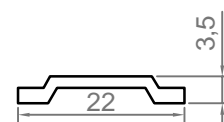

## серия 1.4 мм

рама 1.4 мм  
код: 4320А  
вес: 746,0 гр/м

импост 1.1 мм  
код: 4325  
вес: 770,0 гр/м

импост 1.4 мм  
код: 4325А  
вес: 862,0 гр/м

створка оконная 1.1 мм  
код: 4319  
вес: 770,0 гр/м

створка оконная 1.4 мм  
код: 4319А  
вес: 862,0 гр/м

**створка дверная**  
код: 4327  
вес: 1185,0 гр/м

**импост узкий**  
код: 4330  
вес: 600,0 гр/м

**дверной профиль наружного открывания**  
код: 4333  
вес: 617,0 гр/м

**мувиль**  
код: 4322  
вес: 119,0 гр/м