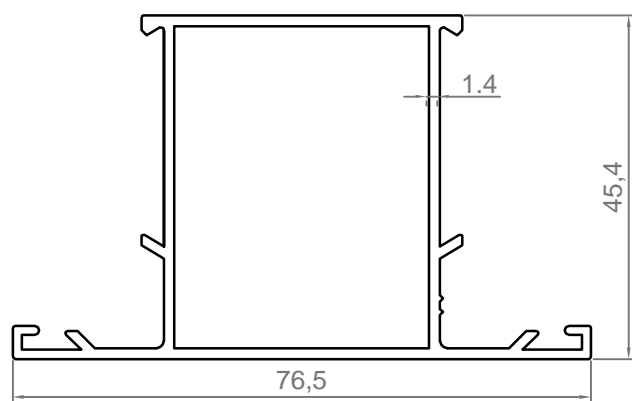

## серия 1.1 мм

рама 1.1 мм  
код: 4320  
вес: 640,0 гр/м

## серия 1.4 мм

рама 1.4 мм  
код: 4320А  
вес: 746,0 гр/м

импост 1.1 мм  
код: 4325  
вес: 770,0 гр/м

импост 1.4 мм  
код: 4325А  
вес: 862,0 гр/м

створка оконная 1.1 мм  
код: 4319  
вес: 770,0 гр/м

створка оконная 1.4 мм  
код: 4319А  
вес: 862,0 гр/м

**створка дверная**  
код: 4327  
вес: 1185,0 гр/м

**импост узкий**  
код: 4330  
вес: 600,0 гр/м

**дверной профиль наружного открывания**  
код: 4333  
вес: 617,0 гр/м

**мувиль**  
код: 4322  
вес: 119,0 гр/м

**адаптер поворотного**  
**профиля**  
код: 4331  
вес: 323,0 гр/м

**поворот 90°**  
код: 4316  
вес: 772,0 гр/м

**сухарь угловой "елка"**  
код: 4321  
вес: 1159,0 гр/м

штапик 14 мм  
код: 4318  
вес: 247,0 гр/м