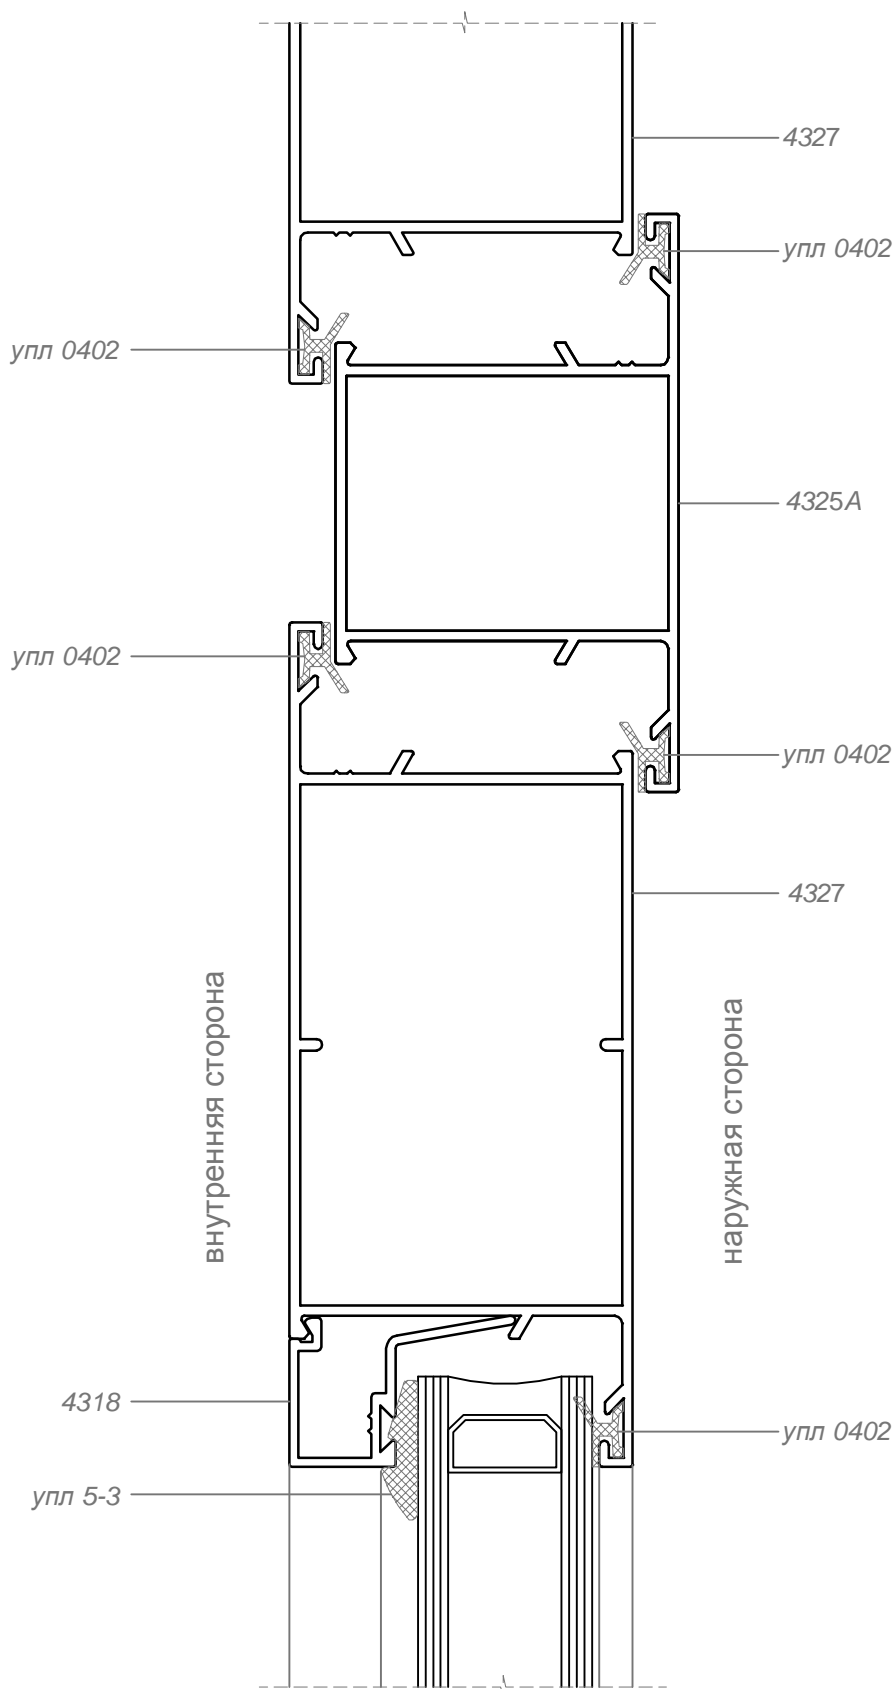

**адаптер поворотного**  
**профиля**  
код: 4331  
вес: 323,0 гр/м

**поворот 90°**  
код: 4316  
вес: 772,0 гр/м

**сухарь угловой "елка"**  
код: 4321  
вес: 1159,0 гр/м

штапик 14 мм  
код: 4318  
вес: 247,0 гр/м

штапик 29 мм  
код: 4324  
вес: 247,0 гр/м

Примечание: упл 5-2 взаимозаменяема с упл 6-2  
упл 5-3 взаимозаменяема с упл 6-3  
упл 5-4 взаимозаменяема с упл 6-4

соединитель импоста для узкой серии  
(u-деталь)  
код: