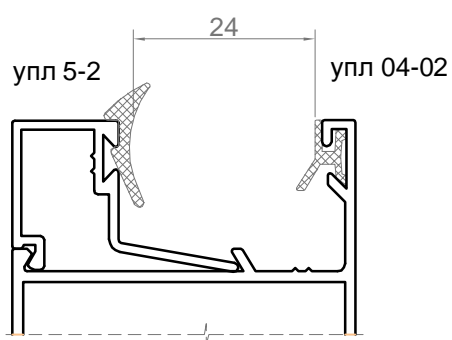

**адаптер поворотного**  
**профиля**  
код: 4331  
вес: 323,0 гр/м

**поворот 90°**  
код: 4316  
вес: 772,0 гр/м

**сухарь угловой "елка"**  
код: 4321  
вес: 1159,0 гр/м

штапик 14 мм  
код: 4318  
вес: 247,0 гр/м

штапик 29 мм  
код: 4324  
вес: 247,0 гр/м

Примечание: упл 5-2 взаимозаменяема с упл 6-2  
упл 5-3 взаимозаменяема с упл 6-3  
упл 5-4 взаимозаменяема с упл 6-4

соединитель импоста для узкой серии  
(u-деталь)  
код: