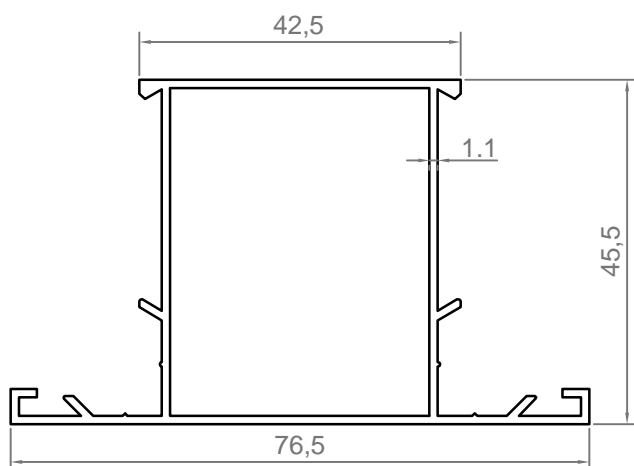

## серия 1.1 мм

рама 1.1 мм  
код: 4320  
вес: 640,0 гр/м

## серия 1.4 мм

рама 1.4 мм  
код: 4320А  
вес: 746,0 гр/м

импост 1.1 мм  
код: 4325  
вес: 770,0 гр/м

импост 1.4 мм  
код: 4325А  
вес: 862,0 гр/м

створка оконная 1.1 мм  
код: 4319  
вес: 770,0 гр/м

створка оконная 1.4 мм  
код: 4319А  
вес: 862,0 гр/м

**створка дверная**  
код: 4327  
вес: 1185,0 гр/м

**импост узкий**  
код: 4330  
вес: 600,0 гр/м

**дверной профиль наружного открывания**  
код: 4333  
вес: 617,0 гр/м

**мувиль**  
код: 4322  
вес: 119,0 гр/м

**адаптер поворотного**  
**профиля**  
код: 4331  
вес: 323,0 гр/м

**поворот 90°**  
код: 4316  
вес: 772,0 гр/м

**сухарь угловой "елка"**  
код: 4321  
вес: 1159,0 гр/м

штапик 14 мм  
код: 4318  
вес: 247,0 гр/м