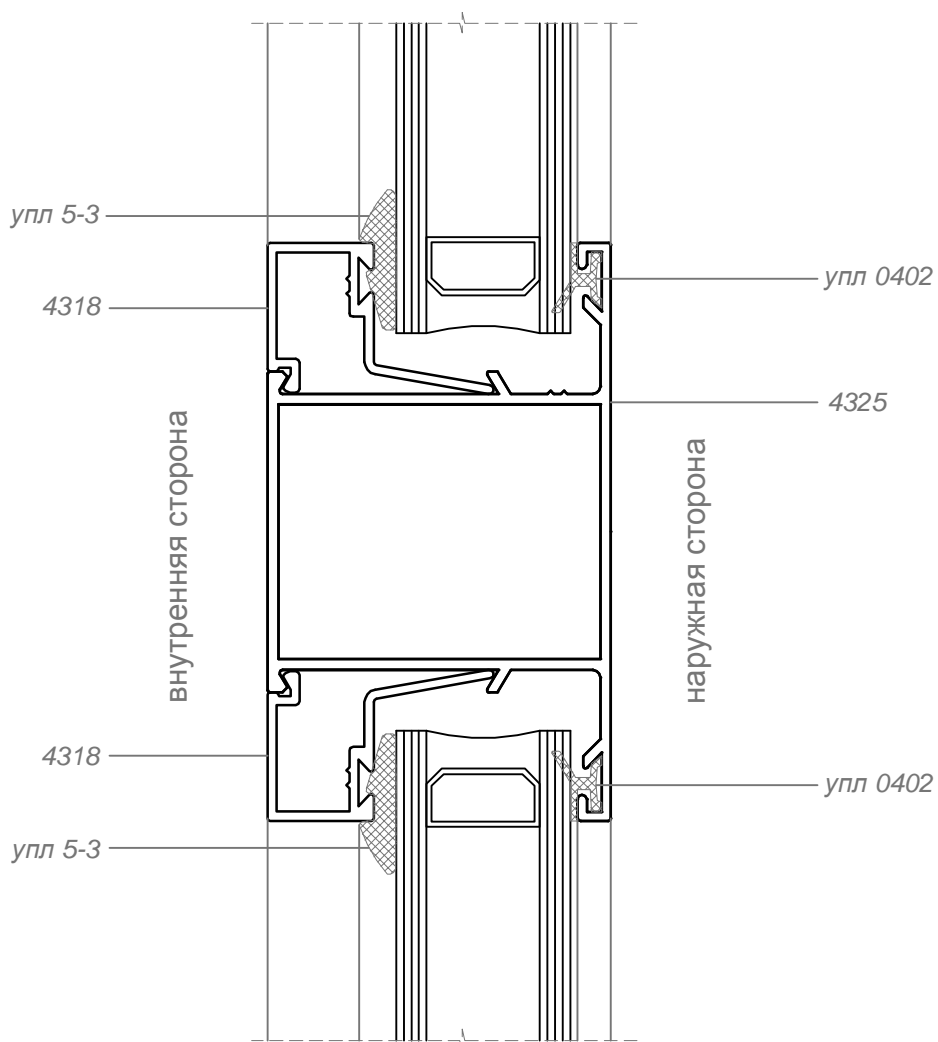

**адаптер поворотного**  
**профиля**  
код: 4331  
вес: 323,0 гр/м

**поворот 90°**  
код: 4316  
вес: 772,0 гр/м

**сухарь угловой "елка"**  
код: 4321  
вес: 1159,0 гр/м

штапик 14 мм  
код: 4318  
вес: 247,0 гр/м

штапик 29 мм  
код: 4324  
вес: 247,0 гр/м

Примечание: упл 5-2 взаимозаменяема с упл 6-2  
упл 5-3 взаимозаменяема с упл 6-3  
упл 5-4 взаимозаменяема с упл 6-4

соединитель импоста для узкой серии  
(u-деталь)  
код: