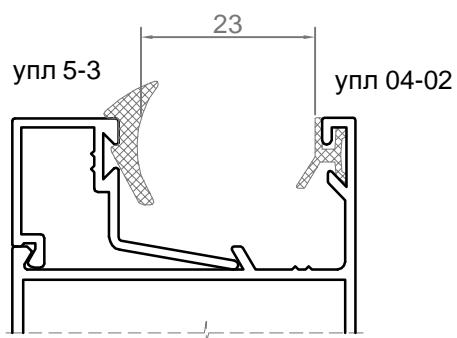

**адаптер поворотного**  
**профиля**  
код: 4331  
вес: 323,0 гр/м

**поворот 90°**  
код: 4316  
вес: 772,0 гр/м

**сухарь угловой "елка"**  
код: 4321  
вес: 1159,0 гр/м

штапик 14 мм  
код: 4318  
вес: 247,0 гр/м

штапик 29 мм  
код: 4324  
вес: 247,0 гр/м

Примечание: упл 5-2 взаимозаменяема с упл 6-2  
упл 5-3 взаимозаменяема с упл 6-3  
упл 5-4 взаимозаменяема с упл 6-4

соединитель импоста для узкой серии  
(u-деталь)  
код: