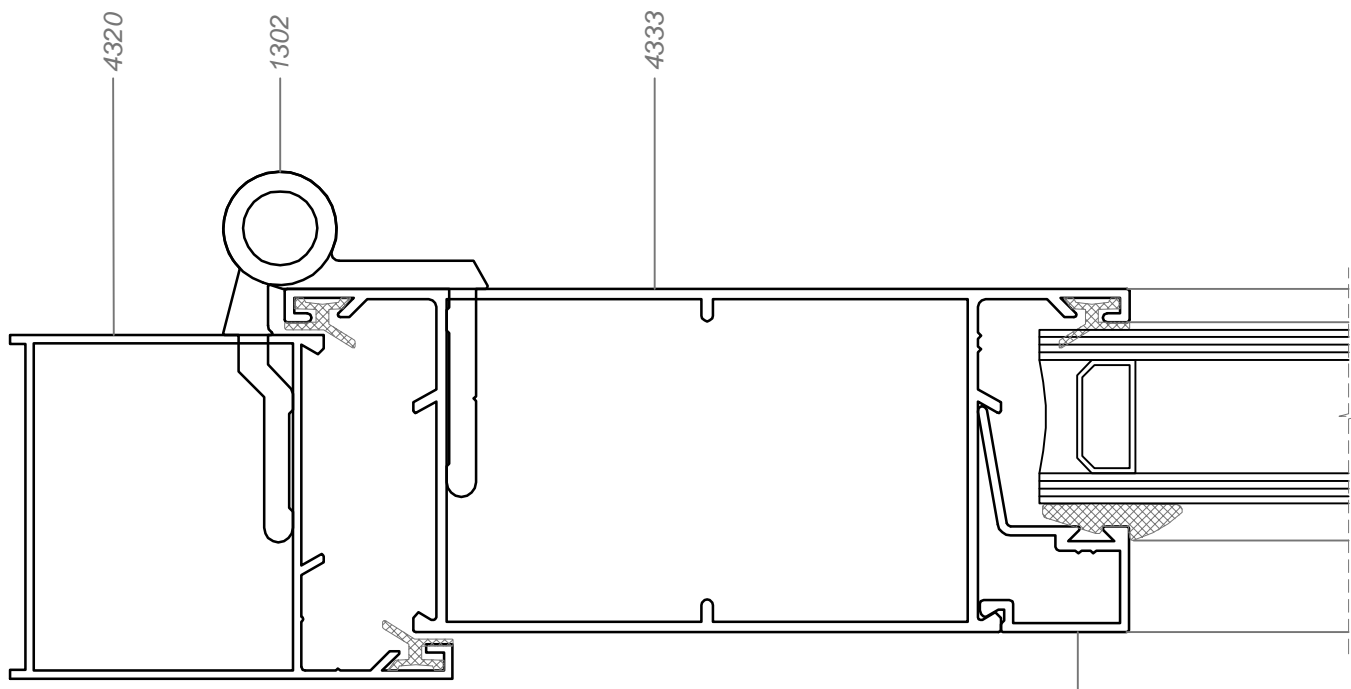

штапик 29 мм  
код: 4324  
вес: 247,0 гр/м

Примечание: упл 5-2 взаимозаменяема с упл 6-2  
упл 5-3 взаимозаменяема с упл 6-3  
упл 5-4 взаимозаменяема с упл 6-4

соединитель импоста для узкой серии  
(u-деталь)  
код: