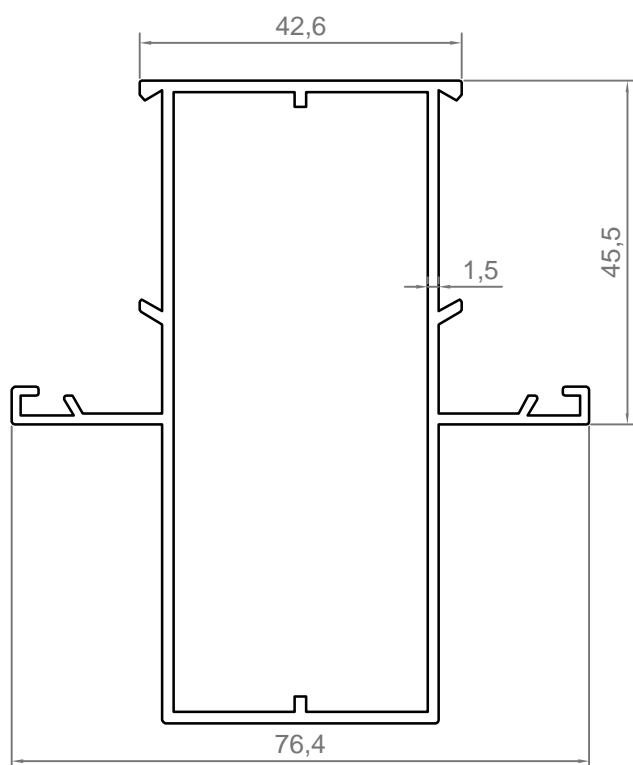

## серия 1.4 мм

рама 1.4 мм  
код: 4320А  
вес: 746,0 гр/м

импост 1.1 мм  
код: 4325  
вес: 770,0 гр/м

импост 1.4 мм  
код: 4325А  
вес: 862,0 гр/м

створка оконная 1.1 мм  
код: 4319  
вес: 770,0 гр/м

створка оконная 1.4 мм  
код: 4319А  
вес: 862,0 гр/м

**створка дверная**  
код: 4327  
вес: 1185,0 гр/м

**импост узкий**  
код: 4330  
вес: 600,0 гр/м

**дверной профиль наружного открывания**  
код: 4333  
вес: 617,0 гр/м

**мувиль**  
код: 4322  
вес: 119,0 гр/м

**коробка мувиля**  
код: 4323  
вес: 146,0 гр/м

**базовый профиль**  
код: 4326  
вес: 1330,0 гр/м

**отлив**  
код: 4328  
вес: 227,0 гр/м

**Стойка усиленная 1.5 мм**  
код: 4329  
вес: 1241,0 гр/м

**поворотный профиль**  
код: 3301  
вес: 617,0 гр/м

**адаптер поворотного**  
**профиля**  
код: 4331  
вес: 323,0 гр/м

**поворот 90°**  
код: 4316  
вес: 772,0 гр/м

**сухарь угловой "елка"**  
код: 4321  
вес: 1159,0 гр/м

штапик 14 мм  
код: 4318  
вес: 247,0 гр/м