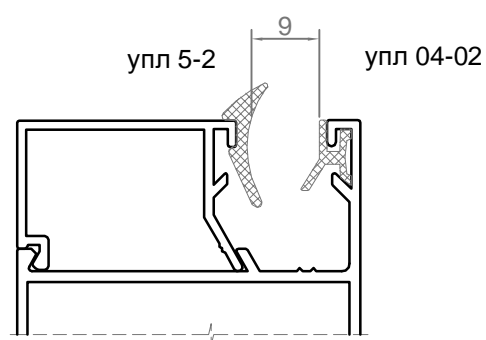

**адаптер поворотного**  
**профиля**  
код: 4331  
вес: 323,0 гр/м

**поворот 90°**  
код: 4316  
вес: 772,0 гр/м

**сухарь угловой "елка"**  
код: 4321  
вес: 1159,0 гр/м

штапик 14 мм  
код: 4318  
вес: 247,0 гр/м

штапик 29 мм  
код: 4324  
вес: 247,0 гр/м

Примечание: упл 5-2 взаимозаменяема с упл 6-2  
упл 5-3 взаимозаменяема с упл 6-3  
упл 5-4 взаимозаменяема с упл 6-4

соединитель импоста для узкой серии  
(u-деталь)  
код: