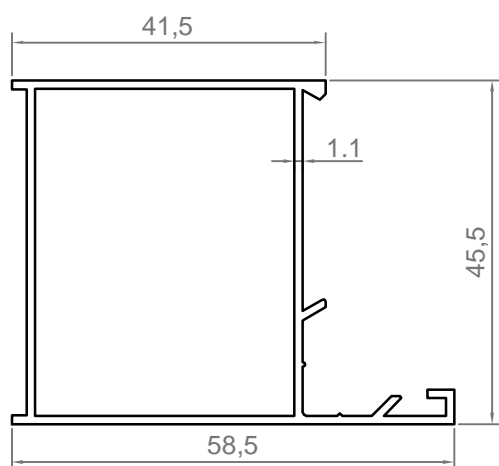

## серия 1.1 мм

рама 1.1 мм  
код: 4320  
вес: 640,0 гр/м

## серия 1.4 мм

рама 1.4 мм  
код: 4320А  
вес: 746,0 гр/м

импост 1.1 мм  
код: 4325  
вес: 770,0 гр/м

импост 1.4 мм  
код: 4325А  
вес: 862,0 гр/м

створка оконная 1.1 мм  
код: 4319  
вес: 770,0 гр/м

створка оконная 1.4 мм  
код: 4319А  
вес: 862,0 гр/м

**створка дверная**  
код: 4327  
вес: 1185,0 гр/м

**импост узкий**  
код: 4330  
вес: 600,0 гр/м

**дверной профиль наружного открывания**  
код: 4333  
вес: 617,0 гр/м

**мувиль**  
код: 4322  
вес: 119,0 гр/м

**адаптер поворотного**  
**профиля**  
код: 4331  
вес: 323,0 гр/м

**поворот 90°**  
код: 4316  
вес: 772,0 гр/м

**сухарь угловой "елка"**  
код: 4321  
вес: 1159,0 гр/м

штапик 14 мм  
код: 4318  
вес: 247,0 гр/м