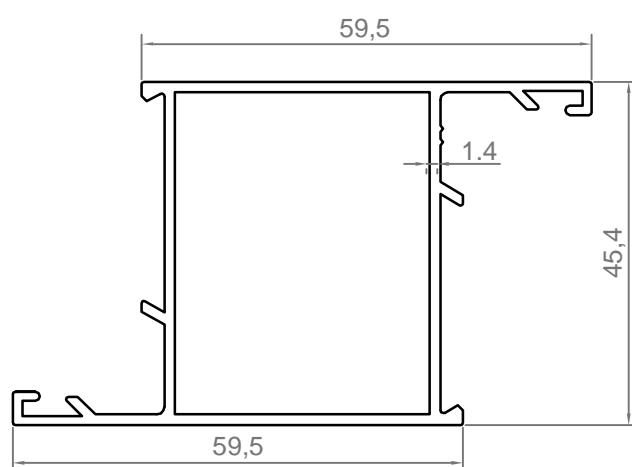

## серия 1.4 мм

рама 1.4 мм  
код: 4320А  
вес: 746,0 гр/м

импост 1.1 мм  
код: 4325  
вес: 770,0 гр/м

импост 1.4 мм  
код: 4325А  
вес: 862,0 гр/м

створка оконная 1.1 мм  
код: 4319  
вес: 770,0 гр/м

створка оконная 1.4 мм  
код: 4319А  
вес: 862,0 гр/м

**створка дверная**  
код: 4327  
вес: 1185,0 гр/м

**импост узкий**  
код: 4330  
вес: 600,0 гр/м

**дверной профиль наружного открывания**  
код: 4333  
вес: 617,0 гр/м

**мувиль**  
код: 4322  
вес: 119,0 гр/м

**адаптер поворотного**  
**профиля**  
код: 4331  
вес: 323,0 гр/м

**поворот 90°**  
код: 4316  
вес: 772,0 гр/м

**сухарь угловой "елка"**  
код: 4321  
вес: 1159,0 гр/м

штапик 14 мм  
код: 4318  
вес: 247,0 гр/м