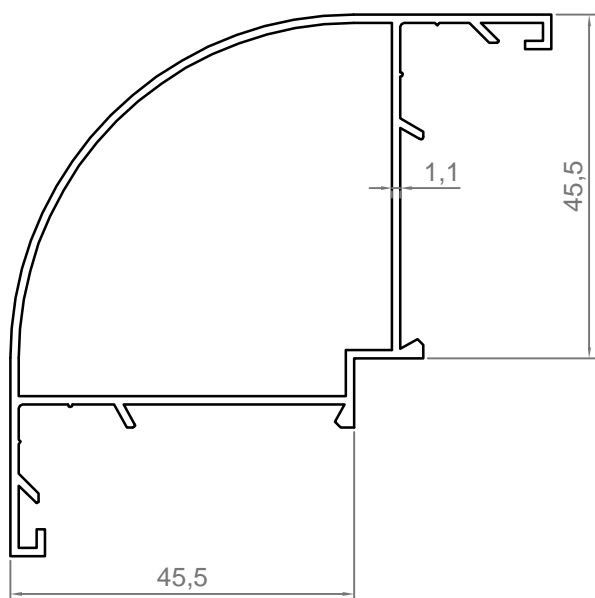

**коробка мувиля**  
код: 4323  
вес: 146,0 гр/м

**базовый профиль**  
код: 4326  
вес: 1330,0 гр/м

**отлив**  
код: 4328  
вес: 227,0 гр/м

**Стойка усиленная 1.5 мм**  
код: 4329  
вес: 1241,0 гр/м

**поворотный профиль**  
код: 3301  
вес: 617,0 гр/м

**адаптер поворотного**  
**профиля**  
код: 4331  
вес: 323,0 гр/м

**поворот 90°**  
код: 4316  
вес: 772,0 гр/м

**сухарь угловой "елка"**  
код: 4321  
вес: 1159,0 гр/м

штапик 14 мм  
код: 4318  
вес: 247,0 гр/м