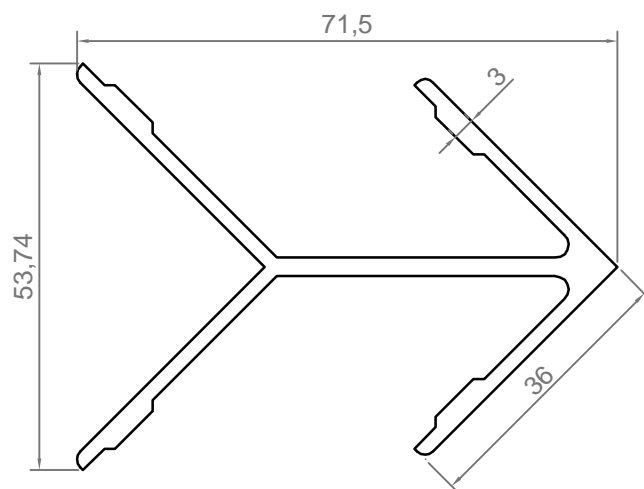

**коробка мувиля**  
код: 4323  
вес: 146,0 гр/м

**базовый профиль**  
код: 4326  
вес: 1330,0 гр/м

**отлив**  
код: 4328  
вес: 227,0 гр/м

**Стойка усиленная 1.5 мм**  
код: 4329  
вес: 1241,0 гр/м

**поворотный профиль**  
код: 3301  
вес: 617,0 гр/м

**адаптер поворотного**  
**профиля**  
код: 4331  
вес: 323,0 гр/м

**поворот 90°**  
код: 4316  
вес: 772,0 гр/м

**сухарь угловой "елка"**  
код: 4321  
вес: 1159,0 гр/м

штапик 14 мм  
код: 4318  
вес: 247,0 гр/м