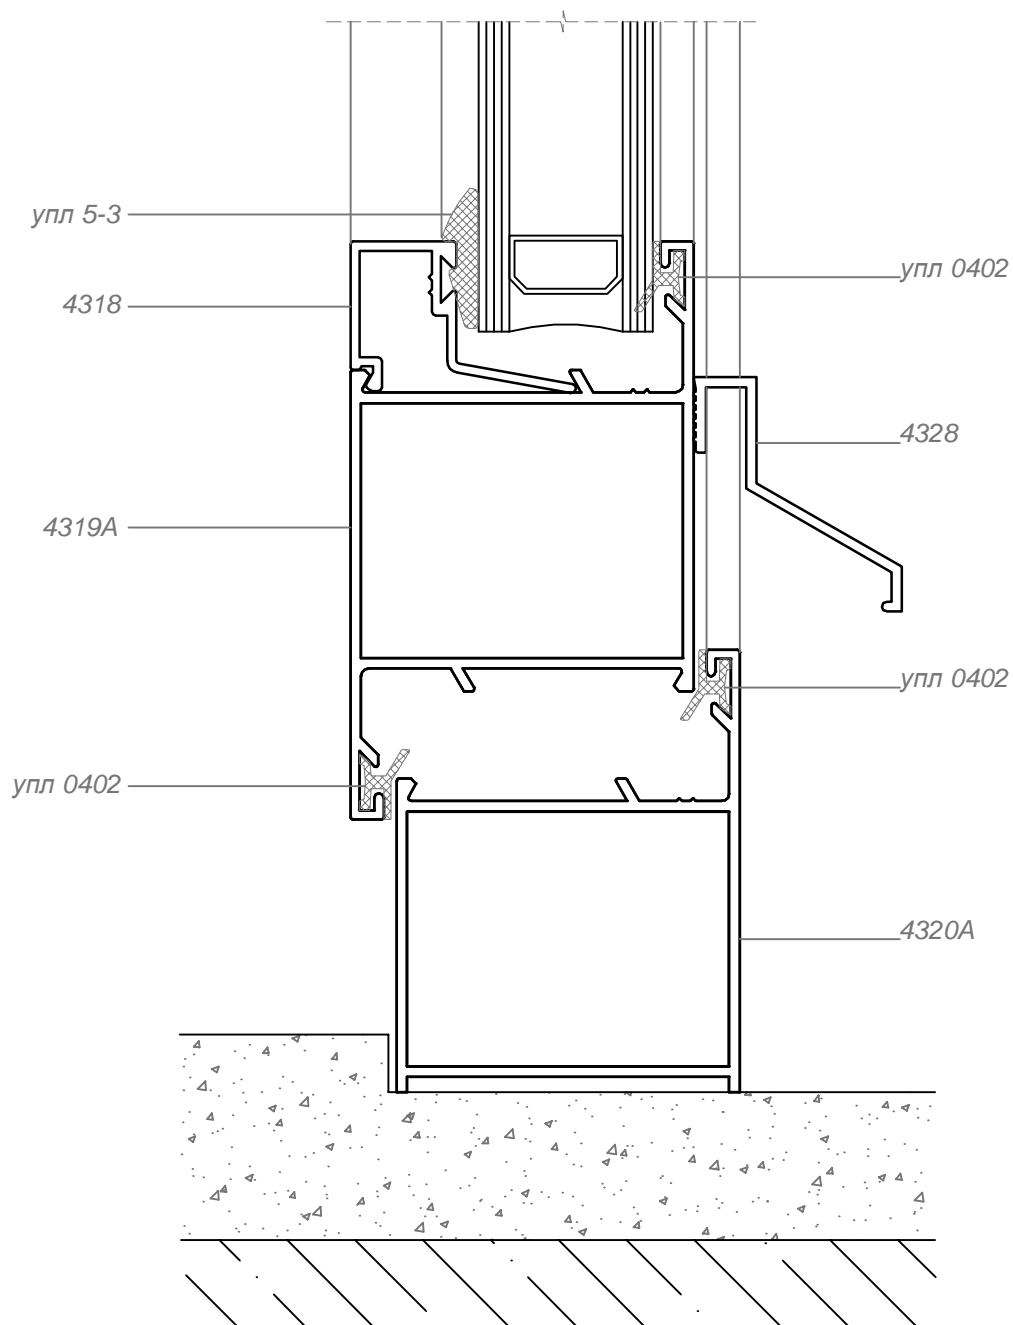

**адаптер поворотного**  
**профиля**  
код: 4331  
вес: 323,0 гр/м

**поворот 90°**  
код: 4316  
вес: 772,0 гр/м

**сухарь угловой "елка"**  
код: 4321  
вес: 1159,0 гр/м

штапик 14 мм  
код: 4318  
вес: 247,0 гр/м

штапик 29 мм  
код: 4324  
вес: 247,0 гр/м

Примечание: упл 5-2 взаимозаменяема с упл 6-2  
упл 5-3 взаимозаменяема с упл 6-3  
упл 5-4 взаимозаменяема с упл 6-4

соединитель импоста для узкой серии  
(u-деталь)  
код: