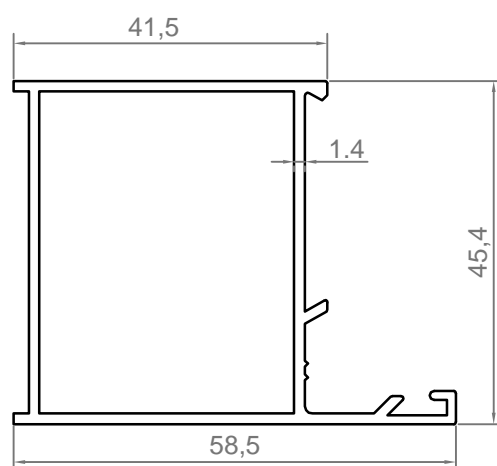

## серия 1.1 мм

рама 1.1 мм  
код: 4320  
вес: 640,0 гр/м

## серия 1.4 мм

рама 1.4 мм  
код: 4320А  
вес: 746,0 гр/м

импост 1.1 мм  
код: 4325  
вес: 770,0 гр/м

импост 1.4 мм  
код: 4325А  
вес: 862,0 гр/м

створка оконная 1.1 мм  
код: 4319  
вес: 770,0 гр/м

створка оконная 1.4 мм  
код: 4319А  
вес: 862,0 гр/м

**створка дверная**  
код: 4327  
вес: 1185,0 гр/м

**импост узкий**  
код: 4330  
вес: 600,0 гр/м

**дверной профиль наружного открывания**  
код: 4333  
вес: 617,0 гр/м

**мувиль**  
код: 4322  
вес: 119,0 гр/м

**адаптер поворотного**  
**профиля**  
код: 4331  
вес: 323,0 гр/м

**поворот 90°**  
код: 4316  
вес: 772,0 гр/м

**сухарь угловой "елка"**  
код: 4321  
вес: 1159,0 гр/м

штапик 14 мм  
код: 4318  
вес: 247,0 гр/м