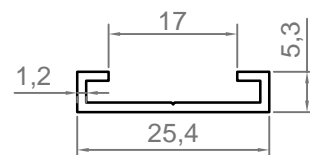

## серия 1.4 мм

рама 1.4 мм  
код: 4320А  
вес: 746,0 гр/м

импост 1.1 мм  
код: 4325  
вес: 770,0 гр/м

импост 1.4 мм  
код: 4325А  
вес: 862,0 гр/м

створка оконная 1.1 мм  
код: 4319  
вес: 770,0 гр/м

створка оконная 1.4 мм  
код: 4319А  
вес: 862,0 гр/м

**створка дверная**  
код: 4327  
вес: 1185,0 гр/м

**импост узкий**  
код: 4330  
вес: 600,0 гр/м

**дверной профиль наружного открывания**  
код: 4333  
вес: 617,0 гр/м

**мувиль**  
код: 4322  
вес: 119,0 гр/м

**коробка мувиля**  
код: 4323  
вес: 146,0 гр/м

**базовый профиль**  
код: 4326  
вес: 1330,0 гр/м

**отлив**  
код: 4328  
вес: 227,0 гр/м

**Стойка усиленная 1.5 мм**  
код: 4329  
вес: 1241,0 гр/м

**поворотный профиль**  
код: 3301  
вес: 617,0 гр/м