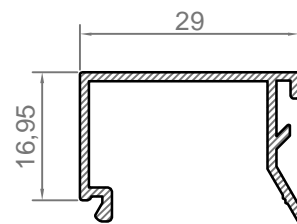

**коробка мувиля**  
код: 4323  
вес: 146,0 гр/м

**базовый профиль**  
код: 4326  
вес: 1330,0 гр/м

**отлив**  
код: 4328  
вес: 227,0 гр/м

**Стойка усиленная 1.5 мм**  
код: 4329  
вес: 1241,0 гр/м

**поворотный профиль**  
код: 3301  
вес: 617,0 гр/м

**адаптер поворотного**  
**профиля**  
код: 4331  
вес: 323,0 гр/м

**поворот 90°**  
код: 4316  
вес: 772,0 гр/м

**сухарь угловой "елка"**  
код: 4321  
вес: 1159,0 гр/м

штапик 14 мм  
код: 4318  
вес: 247,0 гр/м

штапик 29 мм  
код: 4324  
вес: 247,0 гр/м

Примечание: упл 5-2 взаимозаменяема с упл 6-2  
упл 5-3 взаимозаменяема с упл 6-3  
упл 5-4 взаимозаменяема с упл 6-4

соединитель импоста для узкой серии  
(u-деталь)  
код: