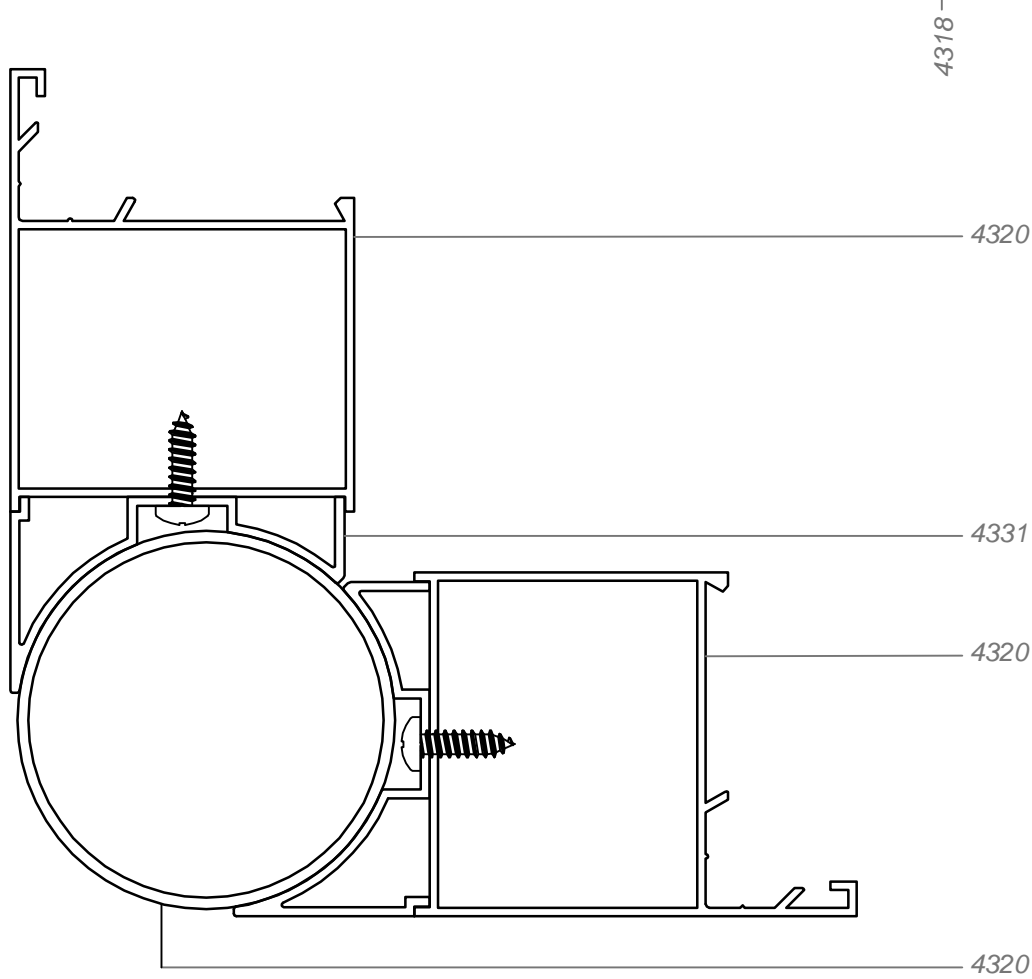

**адаптер поворотного**  
**профиля**  
код: 4331  
вес: 323,0 гр/м

**поворот 90°**  
код: 4316  
вес: 772,0 гр/м

**сухарь угловой "елка"**  
код: 4321  
вес: 1159,0 гр/м

штапик 14 мм  
код: 4318  
вес: 247,0 гр/м

штапик 29 мм  
код: 4324  
вес: 247,0 гр/м

Примечание: упл 5-2 взаимозаменяема с упл 6-2  
упл 5-3 взаимозаменяема с упл 6-3  
упл 5-4 взаимозаменяема с упл 6-4

соединитель импоста для узкой серии  
(u-деталь)  
код:

соединитель импоста для широкой  
серии (u-деталь)  
код: 3342