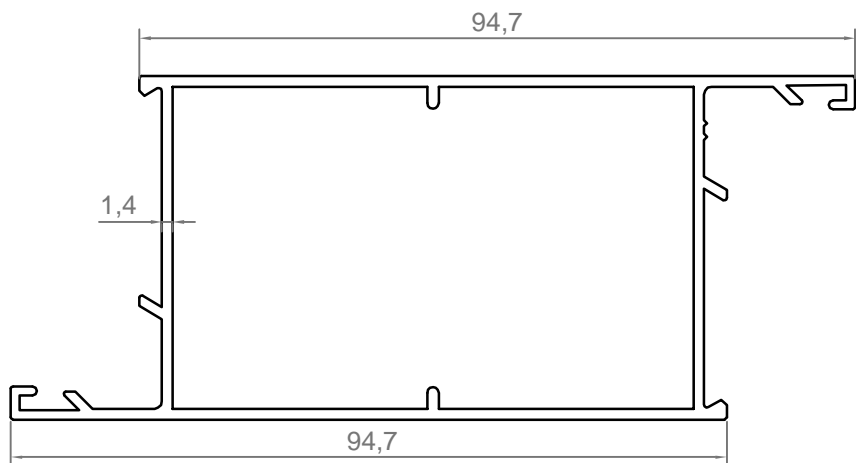

## серия 1.4 мм

рама 1.4 мм  
код: 4320А  
вес: 746,0 гр/м

импост 1.1 мм  
код: 4325  
вес: 770,0 гр/м

импост 1.4 мм  
код: 4325А  
вес: 862,0 гр/м

створка оконная 1.1 мм  
код: 4319  
вес: 770,0 гр/м

створка оконная 1.4 мм  
код: 4319А  
вес: 862,0 гр/м

**створка дверная**  
код: 4327  
вес: 1185,0 гр/м

**импост узкий**  
код: 4330  
вес: 600,0 гр/м

**дверной профиль наружного открывания**  
код: 4333  
вес: 617,0 гр/м

**мувиль**  
код: 4322  
вес: 119,0 гр/м