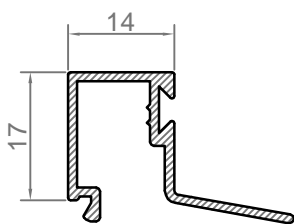

**створка дверная**  
код: 4327  
вес: 1185,0 гр/м

**импост узкий**  
код: 4330  
вес: 600,0 гр/м

**дверной профиль наружного открывания**  
код: 4333  
вес: 617,0 гр/м

**мувиль**  
код: 4322  
вес: 119,0 гр/м

**коробка мувиля**  
код: 4323  
вес: 146,0 гр/м

**базовый профиль**  
код: 4326  
вес: 1330,0 гр/м

**отлив**  
код: 4328  
вес: 227,0 гр/м

**Стойка усиленная 1.5 мм**  
код: 4329  
вес: 1241,0 гр/м

**поворотный профиль**  
код: 3301  
вес: 617,0 гр/м

**адаптер поворотного**  
**профиля**  
код: 4331  
вес: 323,0 гр/м

**поворот 90°**  
код: 4316  
вес: 772,0 гр/м

**сухарь угловой "елка"**  
код: 4321  
вес: 1159,0 гр/м

штапик 14 мм  
код: 4318  
вес: 247,0 гр/м

штапик 29 мм  
код: 4324  
вес: 247,0 гр/м

Примечание: упл 5-2 взаимозаменяема с упл 6-2  
упл 5-3 взаимозаменяема с упл 6-3  
упл 5-4 взаимозаменяема с упл 6-4

соединитель импоста для узкой серии  
(u-деталь)  
код: