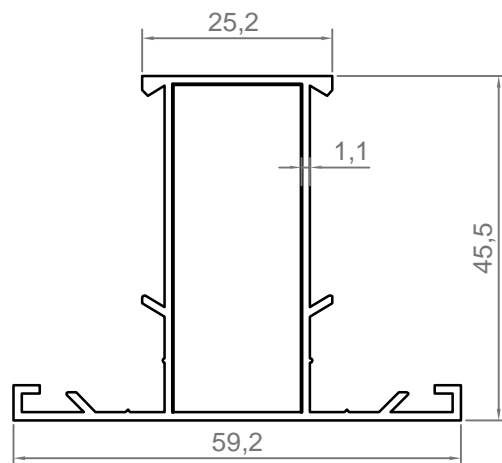

## серия 1.4 мм

рама 1.4 мм  
код: 4320А  
вес: 746,0 гр/м

импост 1.1 мм  
код: 4325  
вес: 770,0 гр/м

импост 1.4 мм  
код: 4325А  
вес: 862,0 гр/м

створка оконная 1.1 мм  
код: 4319  
вес: 770,0 гр/м

створка оконная 1.4 мм  
код: 4319А  
вес: 862,0 гр/м

**створка дверная**  
код: 4327  
вес: 1185,0 гр/м

**импост узкий**  
код: 4330  
вес: 600,0 гр/м

**дверной профиль наружного открывания**  
код: 4333  
вес: 617,0 гр/м

**мувиль**  
код: 4322  
вес: 119,0 гр/м

**адаптер поворотного**  
**профиля**  
код: 4331  
вес: 323,0 гр/м

**поворот 90°**  
код: 4316  
вес: 772,0 гр/м

**сухарь угловой "елка"**  
код: 4321  
вес: 1159,0 гр/м

штапик 14 мм  
код: 4318  
вес: 247,0 гр/м

штапик 29 мм  
код: 4324  
вес: 247,0 гр/м

Примечание: упл 5-2 взаимозаменяема с упл 6-2  
упл 5-3 взаимозаменяема с упл 6-3  
упл 5-4 взаимозаменяема с упл 6-4

соединитель импоста для узкой серии  
(u-деталь)  
код: