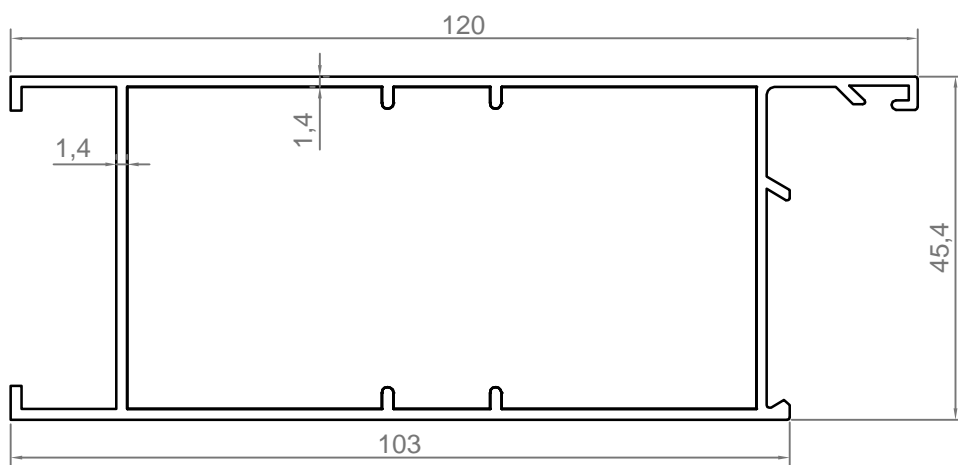

базовый профиль
код: 4326
вес: 1330,0 гр/м