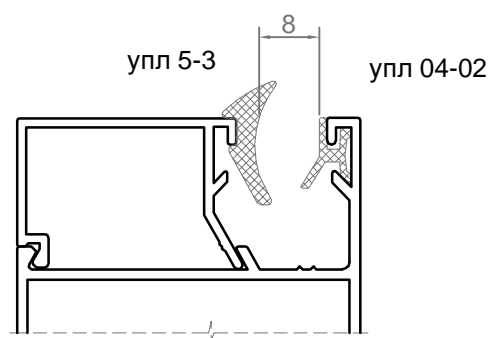

**адаптер поворотного**  
**профиля**  
код: 4331  
вес: 323,0 гр/м

**поворот 90°**  
код: 4316  
вес: 772,0 гр/м

**сухарь угловой "елка"**  
код: 4321  
вес: 1159,0 гр/м

штапик 14 мм  
код: 4318  
вес: 247,0 гр/м

штапик 29 мм  
код: 4324  
вес: 247,0 гр/м

Примечание: упл 5-2 взаимозаменяема с упл 6-2  
упл 5-3 взаимозаменяема с упл 6-3  
упл 5-4 взаимозаменяема с упл 6-4

соединитель импоста для узкой серии  
(u-деталь)  
код: