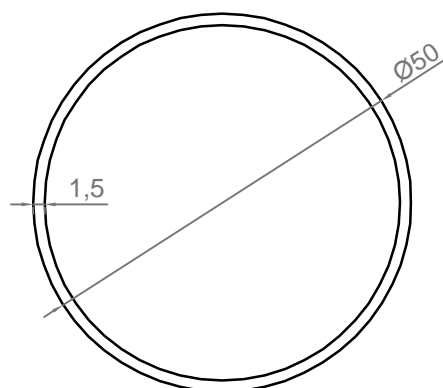

**коробка мувиля**  
код: 4323  
вес: 146,0 гр/м

**базовый профиль**  
код: 4326  
вес: 1330,0 гр/м

**отлив**  
код: 4328  
вес: 227,0 гр/м

**Стойка усиленная 1.5 мм**  
код: 4329  
вес: 1241,0 гр/м

**поворотный профиль**  
код: 3301  
вес: 617,0 гр/м

**адаптер поворотного**  
**профиля**  
код: 4331  
вес: 323,0 гр/м

**поворот 90°**  
код: 4316  
вес: 772,0 гр/м

**сухарь угловой "елка"**  
код: 4321  
вес: 1159,0 гр/м

штапик 14 мм  
код: 4318  
вес: 247,0 гр/м