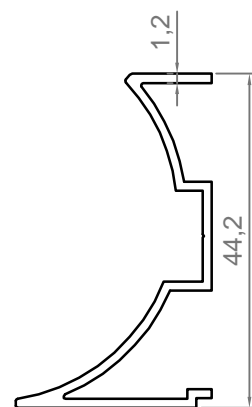

**створка дверная**  
код: 4327  
вес: 1185,0 гр/м

**импост узкий**  
код: 4330  
вес: 600,0 гр/м

**дверной профиль наружного открывания**  
код: 4333  
вес: 617,0 гр/м

**мувиль**  
код: 4322  
вес: 119,0 гр/м

**коробка мувиля**  
код: 4323  
вес: 146,0 гр/м

**базовый профиль**  
код: 4326  
вес: 1330,0 гр/м

**отлив**  
код: 4328  
вес: 227,0 гр/м

**Стойка усиленная 1.5 мм**  
код: 4329  
вес: 1241,0 гр/м

**поворотный профиль**  
код: 3301  
вес: 617,0 гр/м

**адаптер поворотного**  
**профиля**  
код: 4331  
вес: 323,0 гр/м

**поворот 90°**  
код: 4316  
вес: 772,0 гр/м

**сухарь угловой "елка"**  
код: 4321  
вес: 1159,0 гр/м

штапик 14 мм  
код: 4318  
вес: 247,0 гр/м