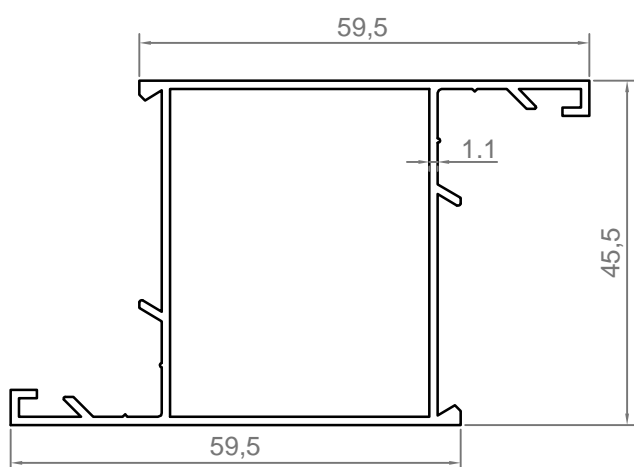

## серия 1.4 мм

рама 1.4 мм  
код: 4320А  
вес: 746,0 гр/м

импост 1.1 мм  
код: 4325  
вес: 770,0 гр/м

импост 1.4 мм  
код: 4325А  
вес: 862,0 гр/м

створка оконная 1.1 мм  
код: 4319  
вес: 770,0 гр/м

створка оконная 1.4 мм  
код: 4319А  
вес: 862,0 гр/м

**створка дверная**  
код: 4327  
вес: 1185,0 гр/м

**импост узкий**  
код: 4330  
вес: 600,0 гр/м

**дверной профиль наружного открывания**  
код: 4333  
вес: 617,0 гр/м

**мувиль**  
код: 4322  
вес: 119,0 гр/м

**адаптер поворотного**  
**профиля**  
код: 4331  
вес: 323,0 гр/м

**поворот 90°**  
код: 4316  
вес: 772,0 гр/м

**сухарь угловой "елка"**  
код: 4321  
вес: 1159,0 гр/м

штапик 14 мм  
код: 4318  
вес: 247,0 гр/м