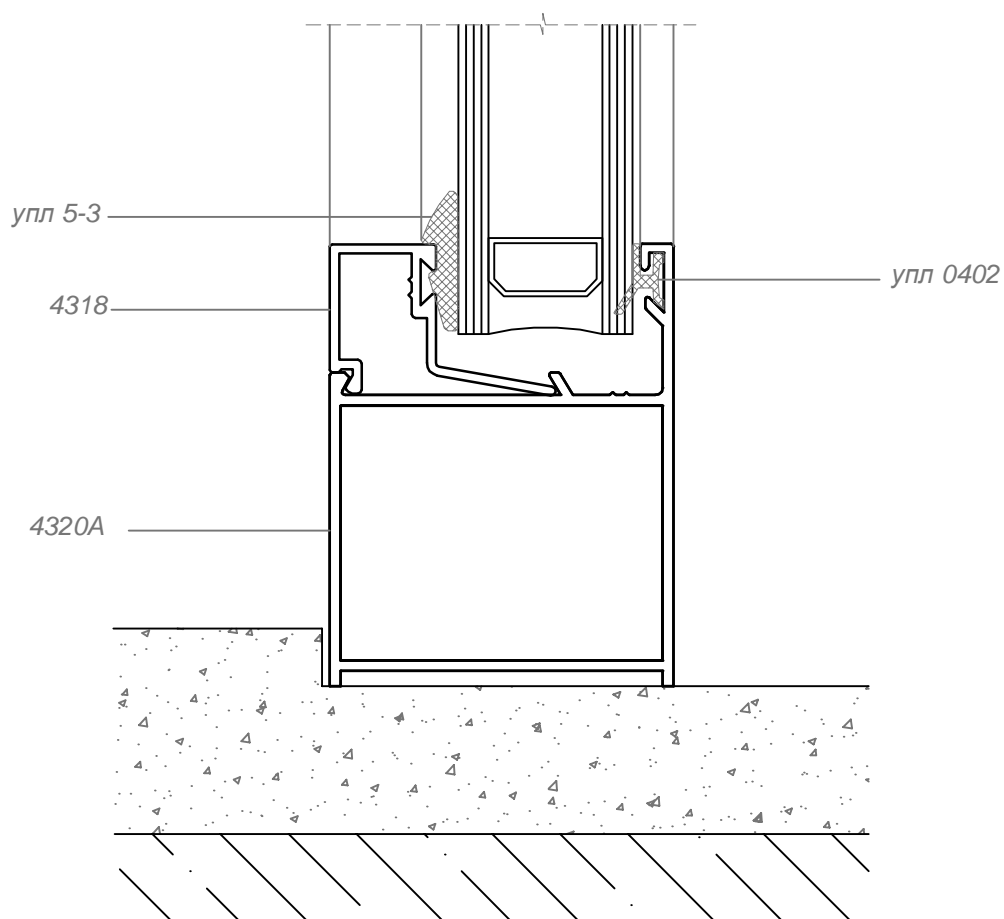

**адаптер поворотного**  
**профиля**  
код: 4331  
вес: 323,0 гр/м

**поворот 90°**  
код: 4316  
вес: 772,0 гр/м

**сухарь угловой "елка"**  
код: 4321  
вес: 1159,0 гр/м

штапик 14 мм  
код: 4318  
вес: 247,0 гр/м

штапик 29 мм  
код: 4324  
вес: 247,0 гр/м

Примечание: упл 5-2 взаимозаменяема с упл 6-2  
упл 5-3 взаимозаменяема с упл 6-3  
упл 5-4 взаимозаменяема с упл 6-4

соединитель импоста для узкой серии  
(u-деталь)  
код: