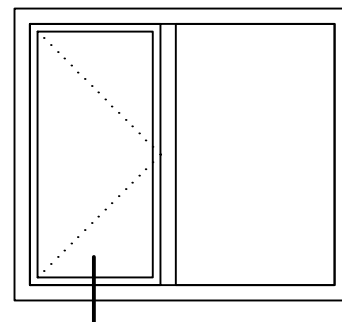

**адаптер поворотного**  
**профиля**  
код: 4331  
вес: 323,0 гр/м

**поворот 90°**  
код: 4316  
вес: 772,0 гр/м

**сухарь угловой "елка"**  
код: 4321  
вес: 1159,0 гр/м

штапик 14 мм  
код: 4318  
вес: 247,0 гр/м

штапик 29 мм  
код: 4324  
вес: 247,0 гр/м

Примечание: упл 5-2 взаимозаменяема с упл 6-2  
упл 5-3 взаимозаменяема с упл 6-3  
упл 5-4 взаимозаменяема с упл 6-4

соединитель импоста для узкой серии  
(u-деталь)  
код: