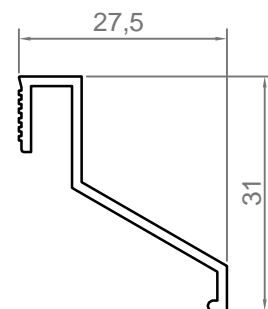

## серия 1.4 мм

рама 1.4 мм  
код: 4320А  
вес: 746,0 гр/м

импост 1.1 мм  
код: 4325  
вес: 770,0 гр/м

импост 1.4 мм  
код: 4325А  
вес: 862,0 гр/м

створка оконная 1.1 мм  
код: 4319  
вес: 770,0 гр/м

створка оконная 1.4 мм  
код: 4319А  
вес: 862,0 гр/м

**створка дверная**  
код: 4327  
вес: 1185,0 гр/м

**импост узкий**  
код: 4330  
вес: 600,0 гр/м

**дверной профиль наружного открывания**  
код: 4333  
вес: 617,0 гр/м

**мувиль**  
код: 4322  
вес: 119,0 гр/м

**коробка мувиля**  
код: 4323  
вес: 146,0 гр/м

**базовый профиль**  
код: 4326  
вес: 1330,0 гр/м

**отлив**  
код: 4328  
вес: 227,0 гр/м

**Стойка усиленная 1.5 мм**  
код: 4329  
вес: 1241,0 гр/м

**поворотный профиль**  
код: 3301  
вес: 617,0 гр/м

**адаптер поворотного**  
**профиля**  
код: 4331  
вес: 323,0 гр/м

**поворот 90°**  
код: 4316  
вес: 772,0 гр/м

**сухарь угловой "елка"**  
код: 4321  
вес: 1159,0 гр/м

штапик 14 мм  
код: 4318  
вес: 247,0 гр/м