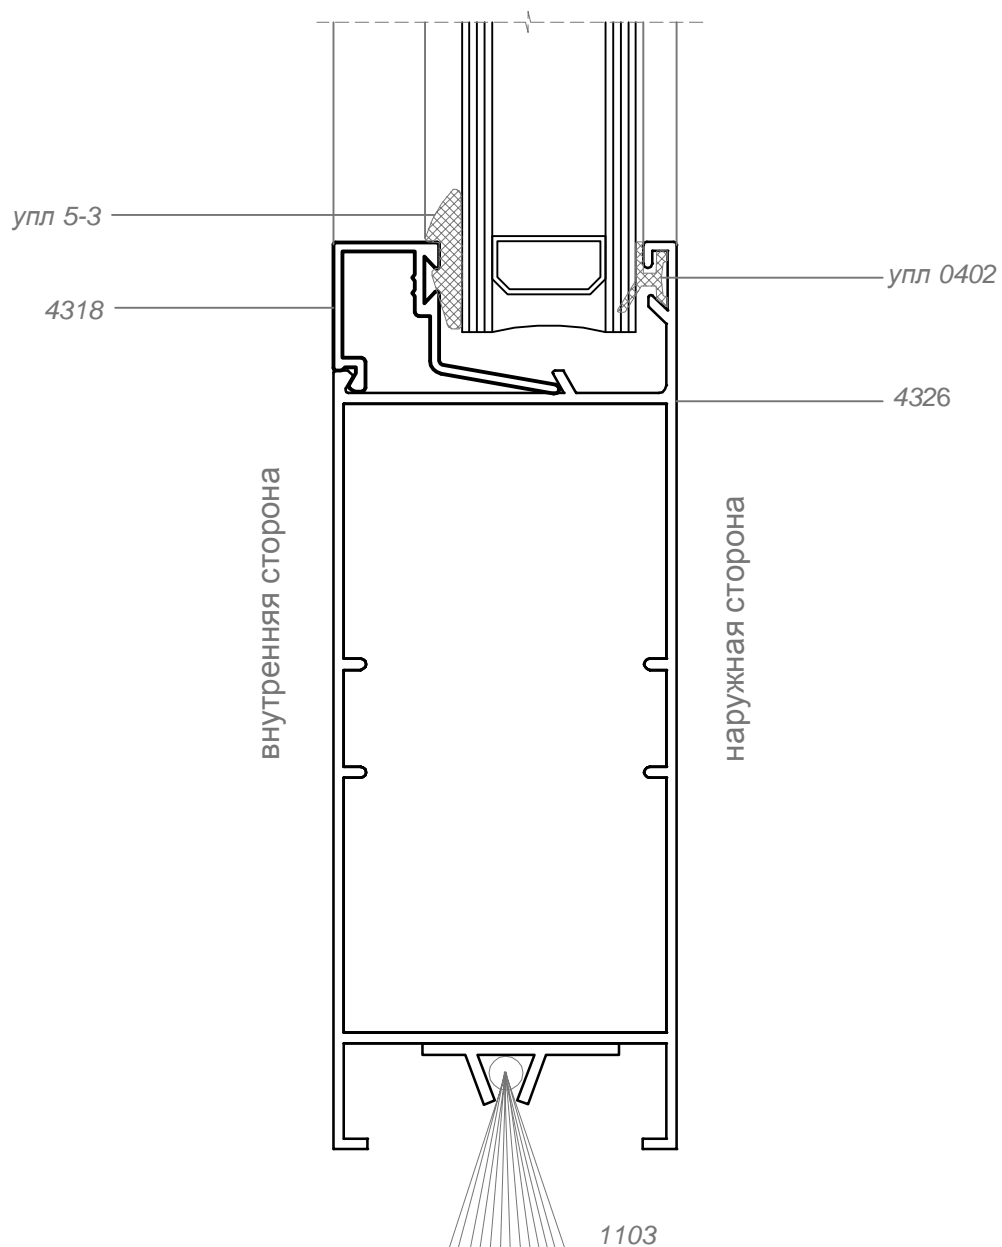

**адаптер поворотного**  
**профиля**  
код: 4331  
вес: 323,0 гр/м

**поворот 90°**  
код: 4316  
вес: 772,0 гр/м

**сухарь угловой "елка"**  
код: 4321  
вес: 1159,0 гр/м

штапик 14 мм  
код: 4318  
вес: 247,0 гр/м

штапик 29 мм  
код: 4324  
вес: 247,0 гр/м

Примечание: упл 5-2 взаимозаменяема с упл 6-2  
упл 5-3 взаимозаменяема с упл 6-3  
упл 5-4 взаимозаменяема с упл 6-4

соединитель импоста для узкой серии  
(u-деталь)  
код:

соединитель импоста для широкой  
серии (u-деталь)  
код: 3342