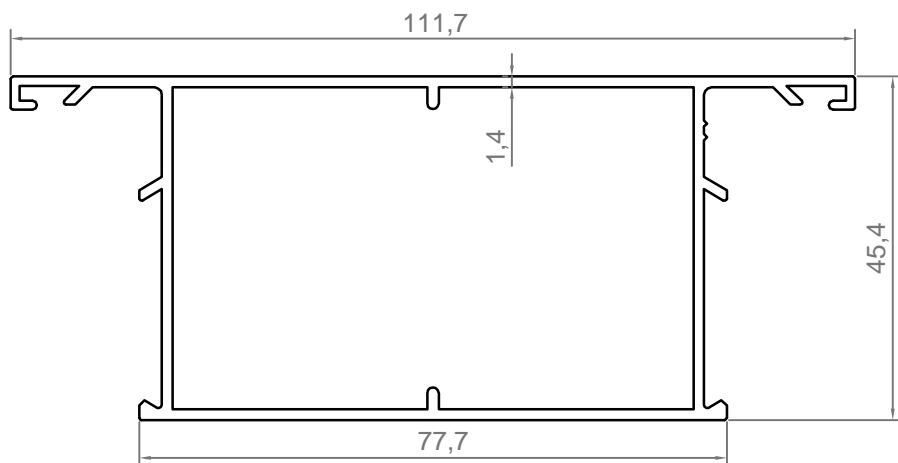

## серия 1.4 мм

рама 1.4 мм  
код: 4320А  
вес: 746,0 гр/м

импост 1.1 мм  
код: 4325  
вес: 770,0 гр/м

импост 1.4 мм  
код: 4325А  
вес: 862,0 гр/м

створка оконная 1.1 мм  
код: 4319  
вес: 770,0 гр/м

створка оконная 1.4 мм  
код: 4319А  
вес: 862,0 гр/м

**створка дверная**  
код: 4327  
вес: 1185,0 гр/м

**импост узкий**  
код: 4330  
вес: 600,0 гр/м

**дверной профиль наружного открывания**  
код: 4333  
вес: 617,0 гр/м

**мувиль**  
код: 4322  
вес: 119,0 гр/м

**адаптер поворотного**  
**профиля**  
код: 4331  
вес: 323,0 гр/м

**поворот 90°**  
код: 4316  
вес: 772,0 гр/м

**сухарь угловой "елка"**  
код: 4321  
вес: 1159,0 гр/м

штапик 14 мм  
код: 4318  
вес: 247,0 гр/м