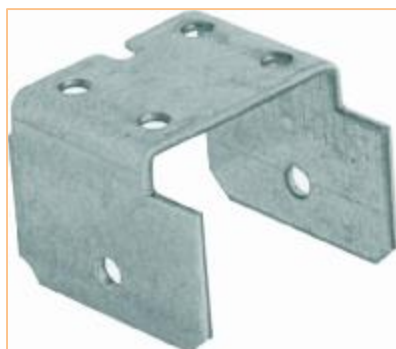

**адаптер поворотного**  
**профиля**  
код: 4331  
вес: 323,0 гр/м

**поворот 90°**  
код: 4316  
вес: 772,0 гр/м

**сухарь угловой "елка"**  
код: 4321  
вес: 1159,0 гр/м

штапик 14 мм  
код: 4318  
вес: 247,0 гр/м

штапик 29 мм  
код: 4324  
вес: 247,0 гр/м

Примечание: упл 5-2 взаимозаменяема с упл 6-2  
упл 5-3 взаимозаменяема с упл 6-3  
упл 5-4 взаимозаменяема с упл 6-4

соединитель импоста для узкой серии  
(u-деталь)  
код:

соединитель импоста для широкой  
серии (u-деталь)  
код: 3342