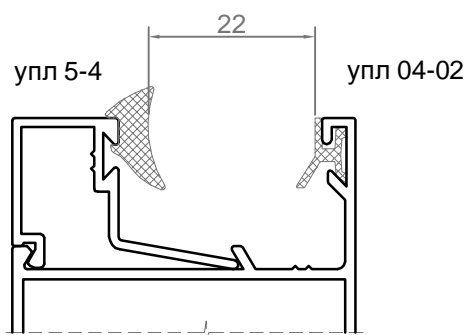

**адаптер поворотного**  
**профиля**  
код: 4331  
вес: 323,0 гр/м

**поворот 90°**  
код: 4316  
вес: 772,0 гр/м

**сухарь угловой "елка"**  
код: 4321  
вес: 1159,0 гр/м

штапик 14 мм  
код: 4318  
вес: 247,0 гр/м

штапик 29 мм  
код: 4324  
вес: 247,0 гр/м

Примечание: упл 5-2 взаимозаменяема с упл 6-2  
упл 5-3 взаимозаменяема с упл 6-3  
упл 5-4 взаимозаменяема с упл 6-4

соединитель импоста для узкой серии  
(u-деталь)  
код: