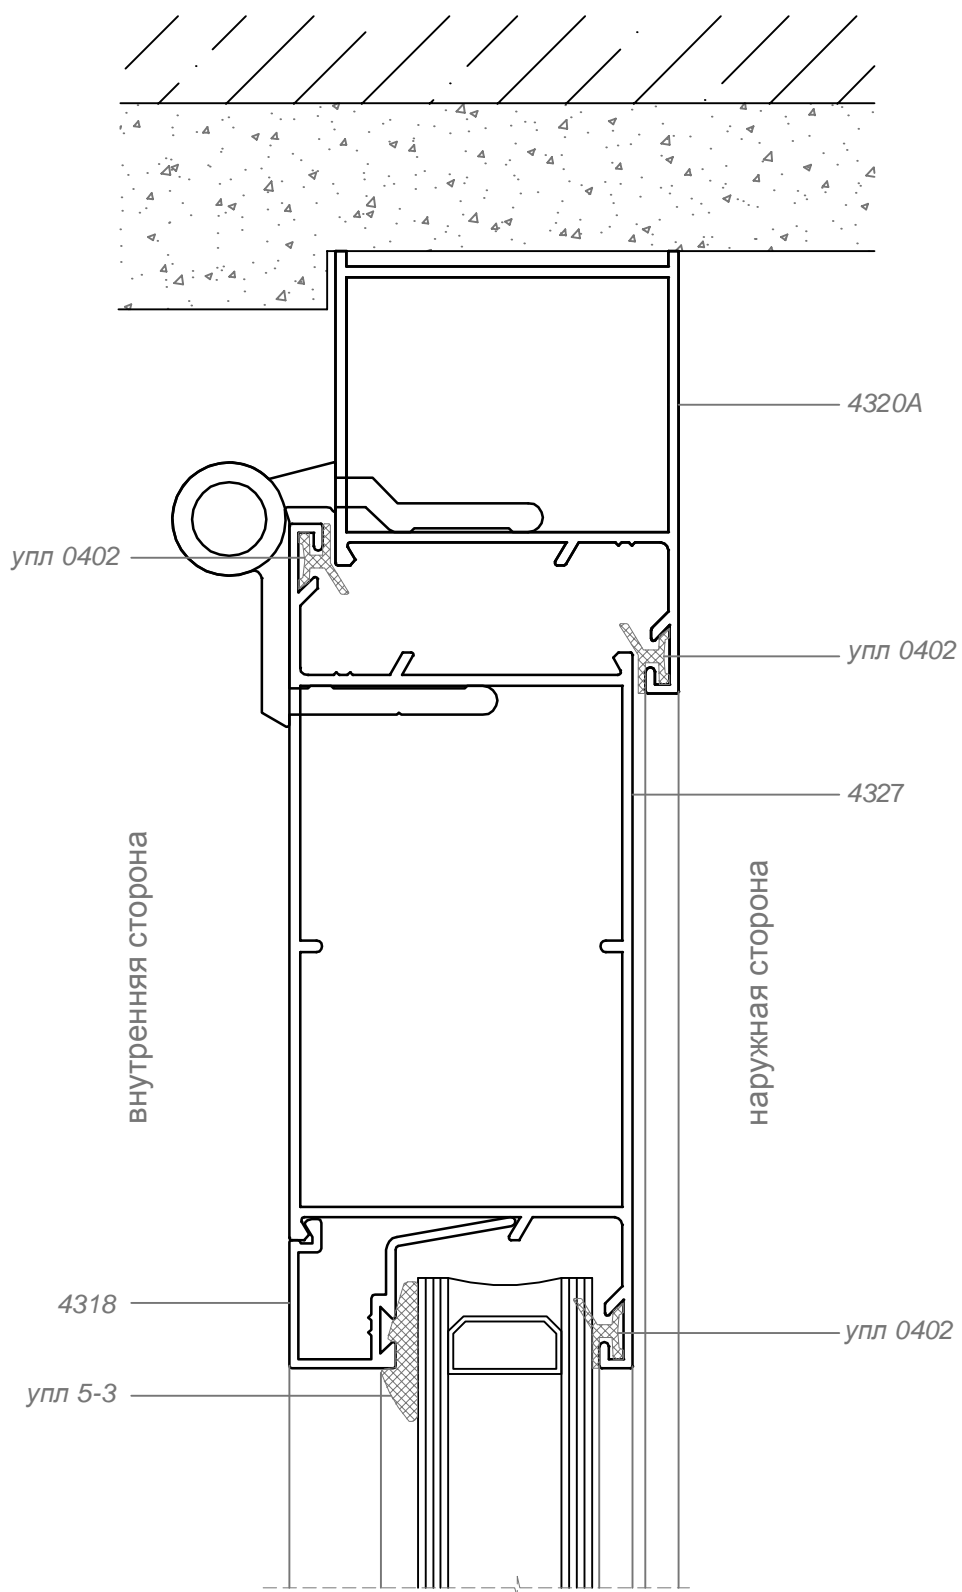

**адаптер поворотного**  
**профиля**  
код: 4331  
вес: 323,0 гр/м

**поворот 90°**  
код: 4316  
вес: 772,0 гр/м

**сухарь угловой "елка"**  
код: 4321  
вес: 1159,0 гр/м

штапик 14 мм  
код: 4318  
вес: 247,0 гр/м

штапик 29 мм  
код: 4324  
вес: 247,0 гр/м

Примечание: упл 5-2 взаимозаменяема с упл 6-2  
упл 5-3 взаимозаменяема с упл 6-3  
упл 5-4 взаимозаменяема с упл 6-4

соединитель импоста для узкой серии  
(u-деталь)  
код:

соединитель импоста для широкой  
серии (u-деталь)  
код: 3342