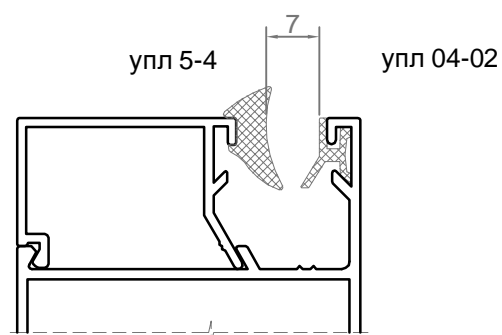

**адаптер поворотного**  
**профиля**  
код: 4331  
вес: 323,0 гр/м

**поворот 90°**  
код: 4316  
вес: 772,0 гр/м

**сухарь угловой "елка"**  
код: 4321  
вес: 1159,0 гр/м

штапик 14 мм  
код: 4318  
вес: 247,0 гр/м

штапик 29 мм  
код: 4324  
вес: 247,0 гр/м

Примечание: упл 5-2 взаимозаменяема с упл 6-2  
упл 5-3 взаимозаменяема с упл 6-3  
упл 5-4 взаимозаменяема с упл 6-4

соединитель импоста для узкой серии  
(u-деталь)  
код: